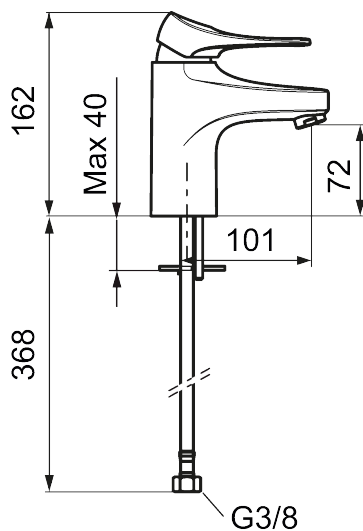

## 9000XE servantbatteri

9000XE Servantbatteri LEED/BREEAM-tilpasset er et servantbatteri i krom. Den klassiske designen i kombinasjon med et sparsomt vannforbruk gjør det til et opplagt valg på baderommet. Produktet er LEED/BREEAM-tilpasset. Det innebærer at det oppfyller de vannmengdekravene som stilles til visse ny- og ombygginger.

Artikkelnummer: 86507310 NRF: 4300111 Flow 3 bar: 3,0 l/m  
Utførende: Krom, LEED/BREEAM-tilpasset

- Mykstengende
- Kaldstart
- Eco Flow (energi- og vannbesparende strålesamler)
- Vannmengdebegrenser og temperatursperre
- Lead Free (blyfri)
- Lydklasse 1
- Fleksible Soft PEX<sup>®</sup>-rør med 3/8" mutter