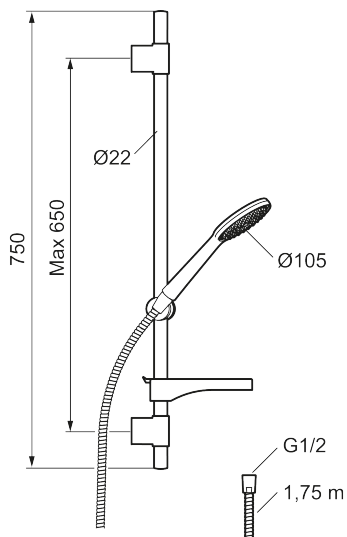

9000XE duschset

9000XE Duschset är ett duschset i krom med metallslang och justerbara väggfästen. Det generöst tilltagna munstycket ger en behaglig duschupplevelse med bra tryck och spridning utan att slösa på vattnet. Duschsetet monteras enkelt i alla typer av badrum.

Art.nr: 86700000 RSK: 8320400 Flöde 3 bar: 6,9 l/min

Utförande: Krom

- Handdusch med kalkavvisande sil
- Med tvålhylla
- Duschstången har flexibelt övre väggfäste, med väggtätning
- Lead Free (blyfri)

Unika egenskaper

PRODUKTBESKRIVNING

9000XE duschset

9000XE Duschset är ett duschset i krom med metallslang och justerbara väggfästen. Det generöst tilltagna munstycket ger en behaglig duschupplevelse med bra tryck och spridning utan att slösa på vattnet. Duschsetet monteras enkelt i alla typer av badrum.

Art.nr: 86700000

RSK: 8320400

Reservdelslista

NR.	ART.NR	RSK	BESKRIVNING
1	S600091	8233001	Handdusch, krom
1	S600091.75	8233003	Handdusch, borstad krom
2	S600095	8239500	Väggfäste, krom
2	S600095.75	8221926	Väggfäste, borstad krom
3	S600109	8252036	Duschslang, 1,75 m, krom
3	S600109.75	8252038	Duschslang, 1,75 m, borstad krom