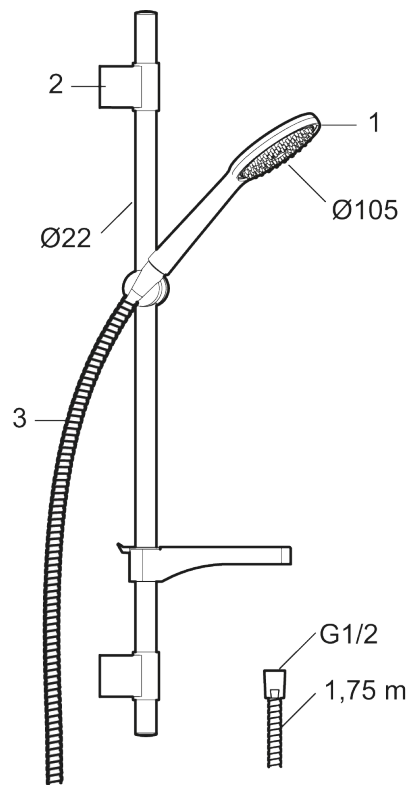

9000XE duschset

9000XE Duschset är ett duschset i krom med metallslang och justerbara väggfästen. Det generöst tilltagna munstycket ger en behaglig duschupplevelse med bra tryck och spridning utan att slösa på vattnet. Duschsetet monteras enkelt i alla typer av badrum.

Art.nr: 86700000 RSK: 8320400 Flöde 3 bar: 6,9 l/min

Utförande: Krom

- Handdusch med kalkavvisande sil
- Med tvålhylla
- Duschstången har flexibelt övre väggfäste, med väggtätning
- Lead Free (blyfri)

Unika egenskaper

PRODUKTBESKRIVNING

9000XE duschset

9000XE Duschset är ett duschset i krom med metallslang och justerbara väggfästen. Det generöst tilltagna munstycket ger en behaglig duschupplevelse med bra tryck och spridning utan att slösa på vattnet. Duschsetet monteras enkelt i alla typer av badrum.

Art.nr: 86700000

RSK: 8320400

Reservdelslista

NR.	ART.NR	RSK	BESKRIVNING
1	S600091	8233001	Handdusch, krom
1	S600091.75	8233003	Handdusch, borstad krom
2	S600095	8239500	Väggfäste, krom
2	S600095.75	8221926	Väggfäste, borstad krom
3	S600109	8252036	Duschslang, 1,75 m, krom
3	S600109.75	8252038	Duschslang, 1,75 m, borstad krom