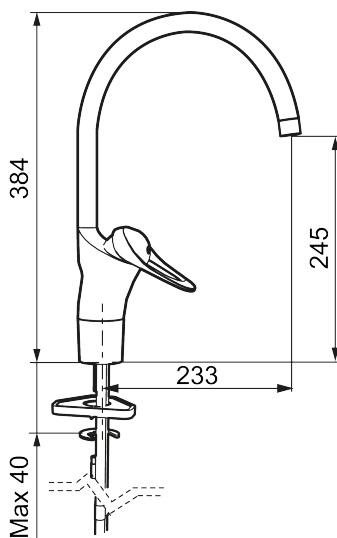

Køkkenarmatur 9000E II

Her er samspillet mellem form og funktion optimeret. FM Mattsson 9000E viser vejen til en ny generation af blandingsbatterier, der er miljøtilpasset ned til mindste detalje. Blandingsbatteriet giver et smukt indtryk og bidrager til et teknisk fuldent køkken. Også i basisudgaven har det unikke funktioner, der sparer energi, samtidig med at komforten bevares.

Artikel-nummer: 80000010 **VVS:** 706094604 **Flow 3 bar:** 7,4 l/m
Beskrivelse: Krom, tilslutning G3/8

- Koldstart.
- Soft Closing og keramisk kartusche.
- Høj buet C-svingtud 60°, 85°, 110° eller 360° (begrænsningssæt for 60° eller 110° inkluderet).
- 233 mm fremspring.
- Indbygget temperatur- og flowbegrænser.
- Eco Flow (energi- og vandbesparende perlator).
- Flexible tilslutningsslanger.
- Hulstørrelse Ø34-37 mm.
- 5 års trykgaranti.