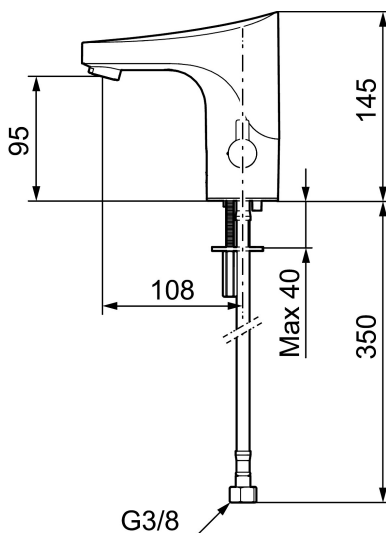

- Mykstengende
- Med temperaturspak, nettdrift (eks. transformator)
- Vandalsikker i metall, også kåpen
- Eco energi- og vannbesparende konstantvannmengde 5 l/min ved 2–6 bar
- Tappetidbegrensning hindrer oversvømming
- Tappefunksjon 30 sek. via sensor
- Avstengning av vannmengde i 60 sek. via sensor (anvendes f. eks. ved rengjøring)
- Kan gjennomspyles med hettvann for legionella sanering
- IP klasse sensor, IP67
- Miljøvennlig materiale, Lead Free (blyfri) og nikkelfri
- Med tilbakeslagsventiler etter standard EN 1717

Installasjon:

- Enkel installasjon og service
- Avtagbart temperaturspak som kan erstattes med et medfølgende lokk
- Samtlige modeller kan tilpasses for batteri- eller nettdrift 12V AC/DC
- Ved nettdrift kreves omformer FMM S600129 for stikkontakt eller transformator FMM S600128
- Automatisk justering av sensoravstand
- Fleksible Soft PEX®-rør med 3/8" mutter