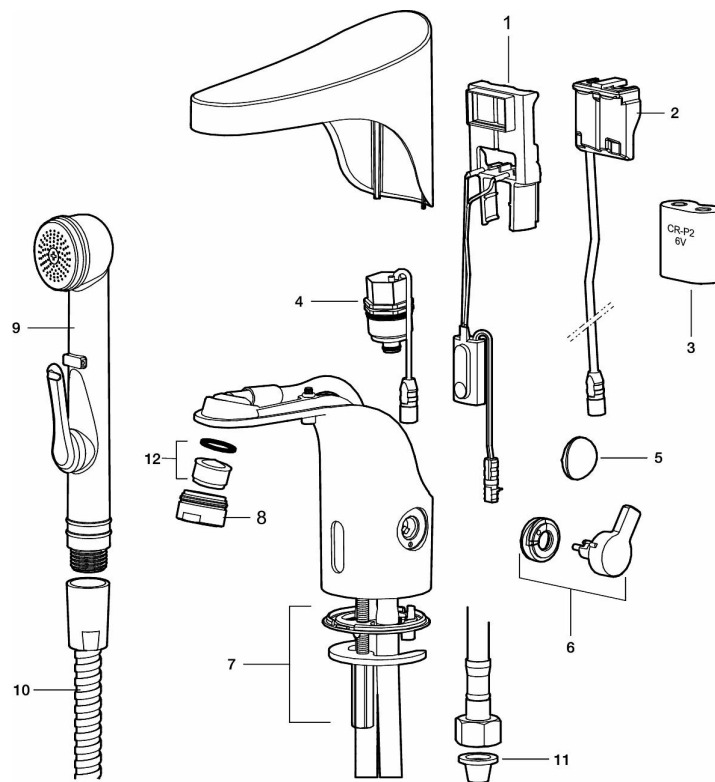

PRODUKTBEKRIVNING

9000E tronic servantbatteri, nettdrift

Berøringsfrie kraner gir både en enklere bruk og samtidig sparer både vann og energi. 9000E Tronic er en ny generasjon svensk-utviklede berøringsfrie kraner med all teknikken integrert i batterihuset. Den automatiske kalibreringen av sensoren gjør det like enkelt å installere som en vanlig servantkran. Temperaturen stilles enkelt på spaken på siden av batterikroppen som er godt synlig, som også går å sperre mot maks varmtvannstemperatur som en skollingsbeskyttelse, eller helt fjerne når du ønsker en forhåndsinnstilt temperatur.

Artikkelnummer: 16411000   NRF: 4300974

Reservedelsliste

NR.	FMM-NR	NRF	BESKRIVELSE
1	S600278		Elektronikkenhet til batteri/nettdrift
1	S600329		Elektronikkenhet for sentralstyring
2	S600131	4304789	AC adapter
3	S600135	4304795	Batteri 6V
4	S600277	4304781	Magnetventil
5	16222000	4304783	Dekklokk
6	16221000	4304782	Temperaturspak
7	39141600	4304784	Monteringstilbehør
8	29142400		Hylse for strålesamler M24 utv., 13 mm