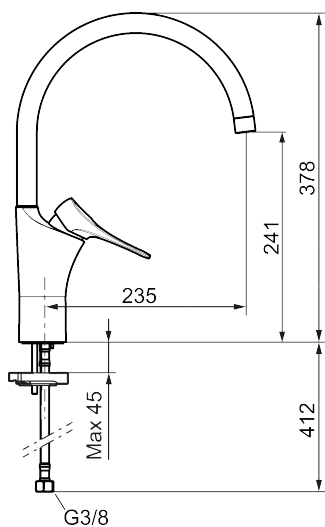

- Kallstartsfunktion
- Mjukstängande med keramisk avstängning
- Inbyggd, lätt omställbar flödesbegränsning och temperaturspärri
- Eco Flow (energi- och vattenbesparande strålsamlare)
- Hög, svängbar pip. Spärbricka medföljer för 60°, 85°, 110° eller 360°
- Med integrerad elektronisk diskmaskinsavstängning EDMA, stänger automatisk efter 4 eller 12 timmar
- Flexibla anslutningsrör i metallspunnen Soft PEX®, lekande G3/8
- Lead Free (blyfri)
- Ljudklass 1
- Hålmått Ø34-37 mm
- Skyddsmodul AA avser utloppspip