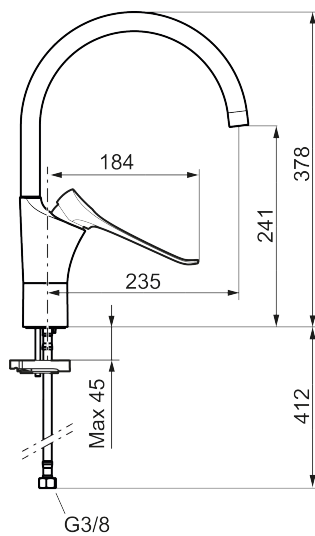

Unikke egenskaber

Tilbageløbssikring

Køkkenarmatur 9000XE care

Artikel-nummer: 86004010 VVS: 705880334 Flow 3 bar: 6,0 l/m

Beskrivelse: Krom

- Handicapvenligt.
- Greb: 165 mm.
- **Koldstart.**
- Soft Closing og keramisk kartusche.
- Høj buet C-svingtud 60°, 85°, 110° eller 360°.
- 235 mm fremspring.
- Indbygget temperatur- og flowbegrænser.
- Eco Flow (energi- og vandbesparende perlator).
- Fleksible tilslutningslanger i metalflettet Soft-PEX[®], G3/8.
- Lead Free (blyfri).
- Hulstørrelse Ø34-37 mm.
- Lydklasse 1.
- **10 års funktionsgaranti.**