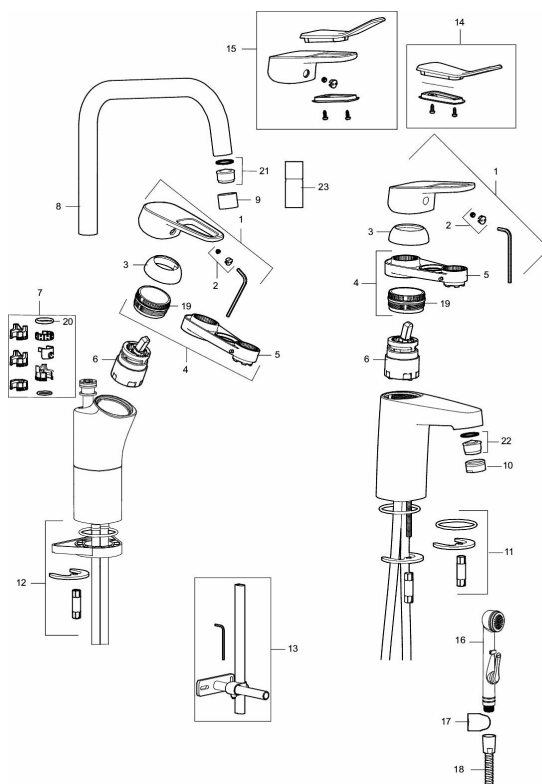

PRODUKTBEKRIVNING

SILJAN servantbatteri

Myke, følsomme linjer og speilblanke overflater. Vi har etterstrebet renhet, enkelhet og energieffektive funksjoner. Vi har fokusert på design og skapt en familie følelse ved hjelp av tilbakevendende former. Stor eller liten? Med Siljan ønsker vi å tilby produkter som passer for alle, uansett smak og størrelse. En flott liten nyhet er Siljan servant Mini, et servantbatteri spesielt utviklet for små badrom eller små hender. Selvfølgelig får du den samme høye kvalitet, bare i et mindre format.

Artikkelnummer: 83500010   NRF: 4300046

Reservedelsliste

NR.	FMM-NR	NRF	BESKRIVELSE
	44450009		Tillbehørspose for fast tut
1	58501000	4304766	Spak, komplett
2	58511000	4304106	Merkeplugg og skrue
3	58521000	4304768	Krom
4	58530140	4303922	Innsatsmutter m/verktøy
5	S600298		Serviceverktøy
6	59115500	4303928	Innsats m/verktøy (rød ring)
6	S600273	4303851	Innsats kaldstart med serviceverktøy (grønn ring)
6	59120000	4303831	Innsats, kaldstart (grønn ring)
6	59126000		Innsats m/Eco Plus kaldstart (grønn ring)