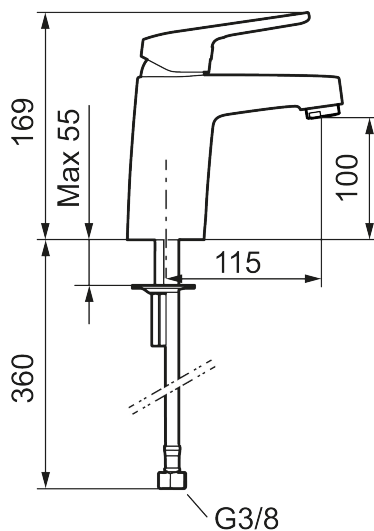

- Mykstengende
- Eco Flow (energi- og vannbesparende strålesamler)
- Kaldstart
- Vannmengdebegrenser og temperatursperre
- Fleksible Soft PEX®-rør med 3/8" mutter