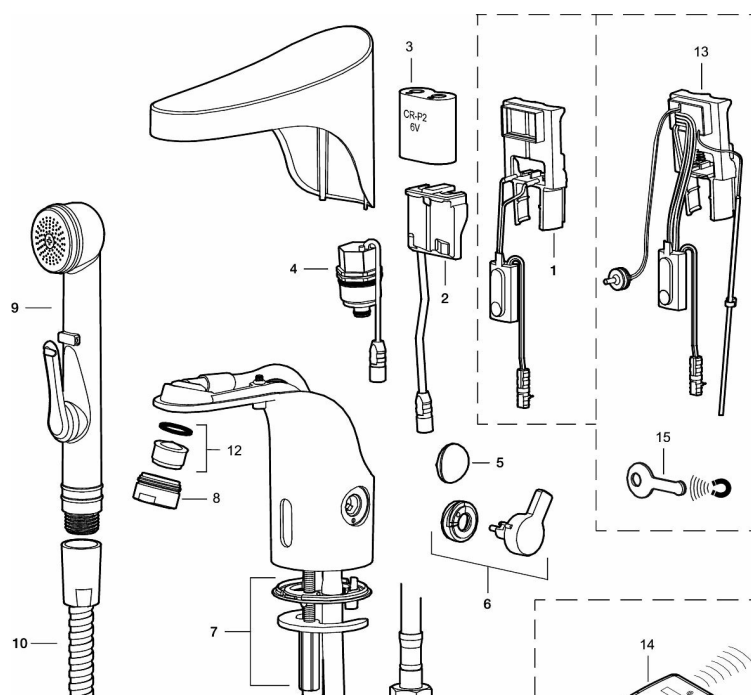

Temperaturen på vannet stilles enkelt inn ved hjelp av vrideren på siden av kranen. Vrideren kan også sperres for å være sikker på at vanntemperaturen ikke blir for høy og forårsaker skåldingsskader. Den kan også tas bort slik at kranen kan brukes i miljøer der det er behov for en forhåndsinnstilt temperatur. Kranen har også en programmerbar funksjon for hygiespyling, noe som forhindrer stillestående vann og hemmer bakterievekst i vannledningene.

For å bringe kranen opp enda et nivå er det mulig å koble den til vår innovative digitale skytjeneste, Tronic WMS. Der kan kranene overvåkes, analyseres og evalueres. Dette gir verdifull innsikt som kan forenkle både drift og bruk. *Les mer om hva oppkoblede kraner kan gjøre for deg.*

Om serien

Våre berøringsfrie kraner er utviklet i Sverige og er designet og utformet for å spare vann og energi. Samtidig tilbyr de en tryggere og mer hygienisk hverdag, fordi man ikke trenger å berøre kranen for å bruke den. Dessuten er all teknologi integrert i kranhuset, noe som gjør det like enkelt å installere denne kranen som en tradisjonell servantkran.

Artikkelnummer: 16417002   NRF: 4300131