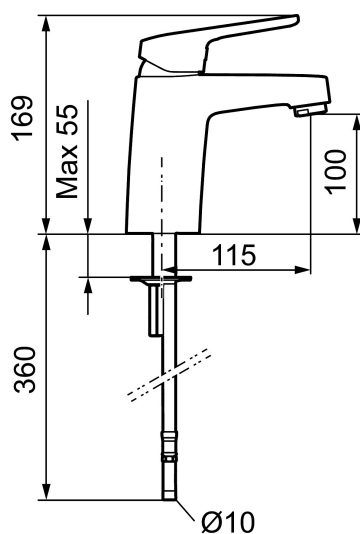

Artikkelnummer: 83506000 Flow 3 bar: 8,4 l/m

Utførende: Krom, Eco Plus, ansl. 10 mm spiss

Unike funksjoner

Tilbakeslagssikring

- Mykstengende
- Eco Flow (energi- og vannbesparende strålesamler)
- Kaldstart
- Vannmengdebegrenser og temperatursperre
- Fleksible Soft PEX®-rør med 3/8" mutter
- Ecoplus: Fjærbelastet spak over halv mengde

Artikkelnummer: 83506000

Reservedelsliste

NR.	FMM-NR	NRF	BESKRIVELSE
	44450009		Tillbehørspose for fast tut
1	58501000	4304766	Spak, komplett
2	58511000	4304106	Merkeplugg og skrue
3	58521000	4304768	Krom
4	58530140	4303922	Innsatsmutter m/verktøy
5	S600298		Serviceverktøy
6	59115500	4303928	Innsats m/verktøy (rød ring)
6	S600273	4303851	Innsats kaldstart med serviceverktøy (grønn ring)
6	59120000	4303831	Innsats, kaldstart (grønn ring)
6	59126000		Innsats m/Eco Plus kaldstart (grønn ring)