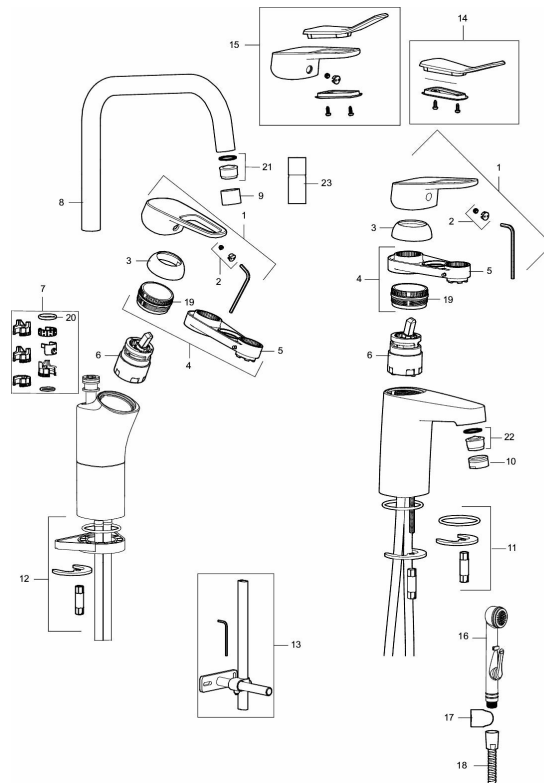

Artikkelnummer: 83506000 Flow 3 bar: 8,4 l/m

Utførende: Krom, Eco Plus, ansl. 10 mm spiss

Unike funksjoner

Tilbakeslagssikring

- Mykstengende
- Eco Flow (energi- og vannbesparende strålesamler)
- Kaldstart
- Vannmengdebegrenser og temperatursperre
- Fleksible Soft PEX®-rør med 3/8" mutter
- Ecoplus: Fjærbelastet spak over halv mengde

Artikkelnummer: 83506000

Reservedelsliste

NR.	FMM-NR	NRF	BESKRIVELSE
	44450009		Tillbehørspose for fast tut
1	58501000	4304766	Spak, komplett
2	58511000	4304106	Merkeplugg og skrue
3	58521000	4304768	Krom
4	58530140	4303922	Innsatsmutter m/verktøy
5	S600298		Serviceverktøy
6	59115500	4303928	Innsats m/verktøy (rød ring)
6	S600273	4303851	Innsats kaldstart med serviceverktøy (grønn ring)
6	59120000	4303831	Innsats, kaldstart (grønn ring)
6	59126000		Innsats m/Eco Plus kaldstart (grønn ring)