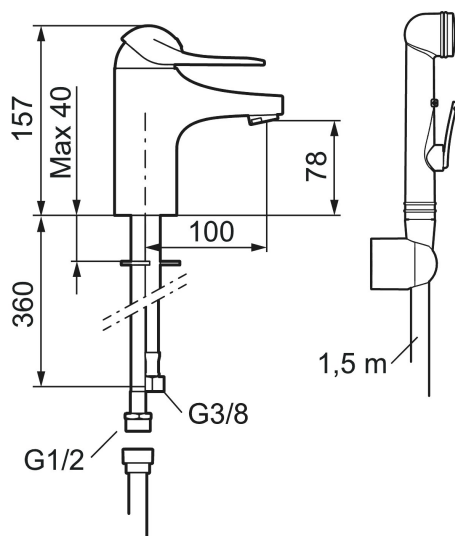

## 9000E servantbatteri

Servantbatteri i ny design. Batteriets stilrene design kompletterer de unike funksjoner og miljøhensynet som kjennetegner 9000E serien. Vår unike teknikk sparer vann og energi uten at det går på bekvemligheten for deg som bruker. Mykstengende og Selvstengende hånddusj, slange 1,5 m.

Artikkelnummer: 80670010 NRF: 4300043

Utførende: Krom

### Unike funksjoner

Tilbakeslagssikring 

- Selvstengende hånddusj, slange 1,5 m
- Mykstengende
- Eco Flow (energi- og vannbesparende strålesamler)
- Kaldstart
- Vannmengdebegrenser og temperatursperre
- Fleksible Soft PEX®-rør med 3/8" mutter
- Med tilbakeslagsventil etter standard EN 1717