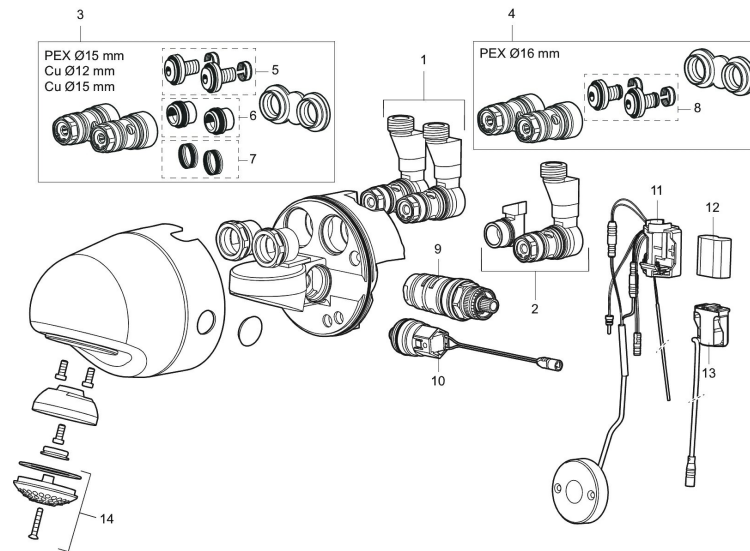

Unikke egenskaber

FM Mattsson termostatisk Tronic Compact WMS

Artikel-nummer: 95177100 VVS: 723892434

Beskrivelse: Krom, netdrift, ekskl. monteringsplade

- Tronic Compact med mulighed for trådløs opkobling.
- Termostatisk funktion med mulighed for indstilling af temperatur.
- Netdrift (ekskl. transformator). AC-adapter og 5 meter tilslutningskabel indgår.
- Tilslutning bagfra. Tilslutningskoblinger købes separat.
- Velegnet til svømmehaller, idrætsanlæg og i andre større baderum.
- Konstrueret i en hærværkssikret form.
- Magnetventil og elektronik integreret i det kompakte bruserhoved.
- Bruserstrålen kan vinkles +/- 5°
- Flowbegrænser 9 l/min ved 3 bar.
- Eksklusiv tilslutningskobling.

Installation:

- Strømkablet mellem bruserhovedet og startknappen skal ideelt set placeres i leddene mellem vægplader eller i et rør, men pas på ikke at beskadige vægens fugtbarriere
- Strømforsyning kræver installation af strømforsyning FMM S600129, alternativt transformator FMM S600128

PRODUKTBESKRIVELSE

FM Mattsson termostatisk Tronic Compact WMS

Artikel-nummer: 95177100

VVS: 723892434

Reservedelsliste

NR.	FMM-NR	VVS	BESKRIVELSE
1	28145000	723889004	Tilslutningskobling
2	28145100	723889014	Tilslutningskobling
3	28141000	723889035	Monteringsplade med tilslutninger til CU 12-15 och PEX 15
4	28141600	723889046	Monteringsplade med tilslutninger til PEX 16, ALU-PEX 16
5	19451550	723889025	Tilslutningskit, PEX 15
6	19451250	723889412	Pakningskit, CU 12
7	19451500	723889415	Pakningskit, CU 15
8	19451600	723889026	Tilslutningskit, PEX 16
9	38147000	723889280	Termostatindsats
10	16202000	723889340	Magnetventil
11	16216600	723889300	Elektronikenhed
12	S600135	704360986	Batteri
13	S600131	704360979	AC adapter
14	29182000	723889144	Hovedbruser