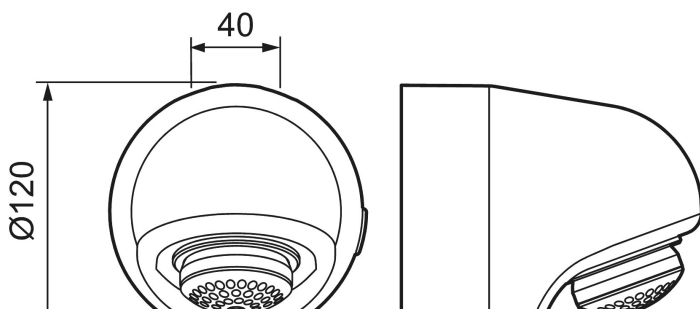

Unikke egenskaber

FM Mattsson termostatisk Tronic Compact WMS

Artikel-nummer: 95177100 VVS: 723892434

Beskrivelse: Krom, netdrift, ekskl. monteringsplade

- Tronic Compact med mulighed for trådløs opkobling.
- Termostatisk funktion med mulighed for indstilling af temperatur.
- Netdrift (ekskl. transformator). AC-adapter og 5 meter tilslutningskabel indgår.
- Tilslutning bagfra. Tilslutningskoblinger købes separat.
- Velegnet til svømmehaller, idrætsanlæg og i andre større baderum.
- Konstrueret i en hærværkssikret form.
- Magnetventil og elektronik integreret i det kompakte bruserhoved.
- Bruserstrålen kan vinkles +/- 5°
- Flowbegrænser 9 l/min ved 3 bar.
- Eksklusiv tilslutningskobling.

Installation:

- Strømkablet mellem bruserhovedet og startknappen skal ideelt set placeres i leddene mellem vægplader eller i et rør, men pas på ikke at beskadige vægens fugtbarriere
- Strømforsyning kræver installation af strømforsyning FMM S600129, alternativt transformator FMM S600128