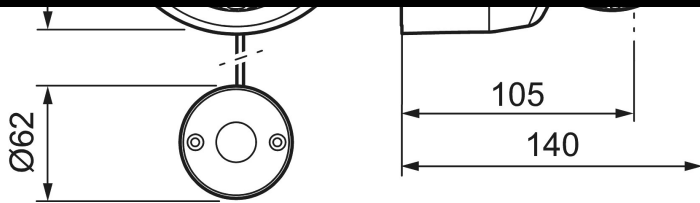

- Følgende muligheder er tilgængelige med trådløs forbindelse til vores Tronic WMS-system:
  - Programmerbar skylningstid fra 10 til 60 sekunder (30 sekunder er fabriksindstillet)
  - Indbygget temperaturmåling (måler den udgående vandtemperatur)
  - Programmerbart temperaturstop (sikkerhedsfunktion, der slukker vandet direkte ved den indstillede maksimale temperatur)
  - Skyltidsbegrænsning, forhindrer oversvømmelse, maks. Skyletid 5 min
  - Justerbar hygiejnisk skylning, interval og skylningstid (for at undgå stillestående vand)
  - Registrering af alle skylle med timing, vandforbrug og temperatur. - Kun med WMS
  - Stagnationsalarm (alarm, hvis enheden ikke er blevet brugt inden for den indstillede tid) - Kun med WMS
  - Alarm via SMS eller e-mail - Kun med WMS