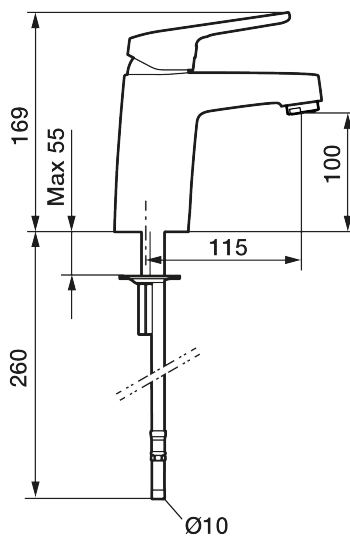

- Kallstartsfunktion
- Mjukstängande med keramisk avstängning
- Inbyggd, lätt omställbar flödesbegränsning och temperaturspär
- Eco Flow (energi- och vattenbesparande strålsamlare)
- Med Soft PEX®-rör
- Hålmått Ø32-36 mm