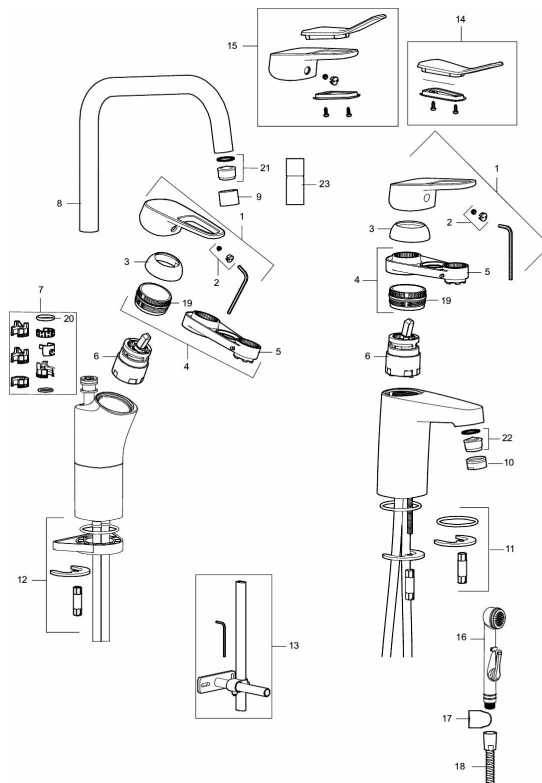

PRODUKTBESKRIVNING

SILJAN tvättställsblandare

Mjuka, följsamma linjer och spegelblanka ytor. Vi har strävat efter renhet, enkelhet och funktion, allt för att värna om människa och miljö. Vi har fokuserat extra mycket på designen och med hjälp av återkommande former skapat en tydlig familjekänsla.

Stor eller liten? Med Siljan vill vi erbjuda produkter som passar för alla, oavsett smak och storlek på boende. En stor liten nyhet är Siljan tvättställsblandare Mini, en blandare speciellt utformad för små bostäder, små badrum eller små händer. Du väljer! Självklart får du samma höga kvalitet, bara i lite mindre format.

Art.nr: 83500300

RSK: 8235560

Reservdelslista

NR.	ART.NR	RSK	BESKRIVNING
	44450009	8295353	Tillbehörspåse (spärrsegment, stoppskruv, insexnyckel 3 mm)
1	58501000	8592023	Komplett spak , krom
2	58511000	8592021	Färgmarkering och fästskruv till spak
3	58521000	8592020	Täckhylsa, krom
4	58530140	8241726	Fästnippel med serviceverktyg
5	S600298	3870203	Serviceverktyg
6	59115500	8591947	Insats med serviceverktyg, ej kallstart (röd ring)