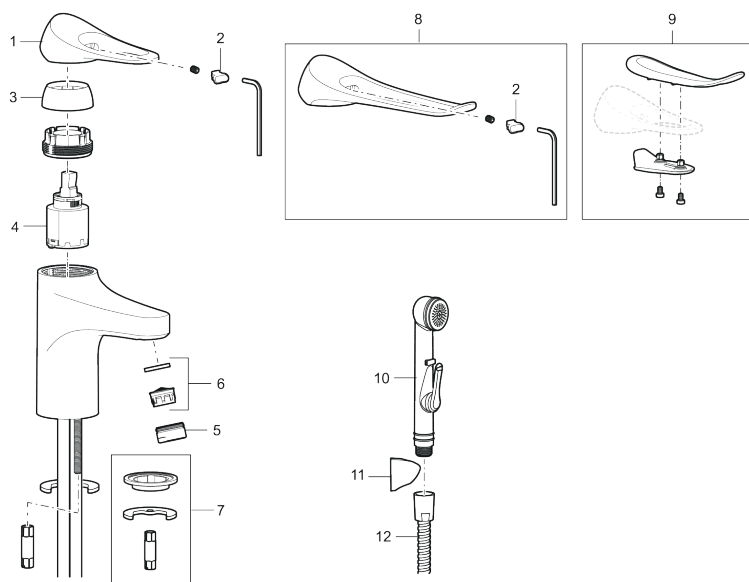

Tilbakeslagssikring

PRODUKTBESKRIVNING

9000XE servantbatteri

9000XE Servantbatteri er et servantbatteri i krom. Den klassiske designen i kombinasjon med et sparsomt vannforbruk gjør det til et opplagt valg på badet.

Artikkelnummer: 86500010 NRF: 4300101

Reservedelsliste

NR.	FMM-NR	NRF	BESKRIVELSE
1	S600096	4305273	Spak, krom
1	S600096.75	4305274	Spak, børstet krom
2	S600097	4305275	Merkeplugg
3	S600101	4305279	Dekkhylse, krom
3	S600101.75	4305281	Dekkhylse, børstet krom
4	S600100	4305278	Innsats, inkl. serviceverktøy, kjøkkenbatterier (LEED) og servantbatterier
4	S600099	4305277	Innsats, uten serviceverktøy, kjøkkenbatterier (LEED) og servantbatterier
4	S600178	4305292	Innsats med verktøy
4	S600272		Innsats, uten serviceverktøy
5	S600156	4305246	Hylse for strålesamler M24 utv., 13 mm, krom
5	S600156.75	4305247	Hylse for strålesamler M24 utv., 13 mm, børstet krom
6	S600072	4305261	Innsats strålesamler 3 l/min ved 2–6 bar
6	S600226	4305296	Innsats strålesamler 1,7 l/min ved 2–6 bar
7	S600160		Monteringstilbehør for servantbatteri
8	S600175	4305291	Care-spak, komplett
9	S600106	4305236	Care-sett
10	S600206	4305294	Selvstengende hånddusj, krom

NR.	FMM-NR	NRF	BESKRIVELSE
11	S600157		Hånddusjholder, krom
11	S600157.75		Hånddusjholder, børstet krom
12	S600152	4305288	Høytrykkslange, lengde 1,5 m, krom