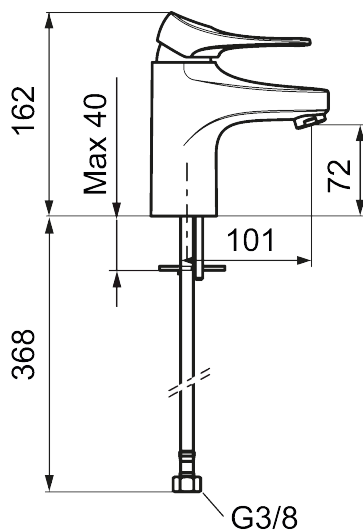

9000XE servantbatteri

9000XE Servantbatteri er et servantbatteri i krom. Den klassiske designen i kombinasjon med et sparsomt vannforbruk gjør det til et opplagt valg på baderommet.

Artikkelnummer: 86500010 NRF: 4300101 Flow 3 bar: 4,5 l/m
Utførende: Krom

Tilbakeslagssikring

PRODUKTBESKRIVNING

9000XE servantbatteri

9000XE Servantbatteri er et servantbatteri i krom. Den klassiske designen i kombinasjon med et sparsomt vannforbruk gjør det til et opplagt valg på badet.

Artikkelnummer: 86500010 NRF: 4300101

Reservedelsliste

NR.	FMM-NR	NRF	BESKRIVELSE
1	S600096	4305273	Spak, krom
1	S600096.75	4305274	Spak, børstet krom
2	S600097	4305275	Merkeplugg
3	S600101	4305279	Dekkhylse, krom
3	S600101.75	4305281	Dekkhylse, børstet krom
4	S600100	4305278	Innsats, inkl. serviceverktøy, kjøkkenbatterier (LEED) og servantbatterier
4	S600099	4305277	Innsats, uten serviceverktøy, kjøkkenbatterier (LEED) og servantbatterier
4	S600178	4305292	Innsats med verktøy
4	S600272		Innsats, uten serviceverktøy
5	S600156	4305246	Hylse for strålesamler M24 utv., 13 mm, krom
5	S600156.75	4305247	Hylse for strålesamler M24 utv., 13 mm, børstet krom
6	S600072	4305261	Innsats strålesamler 3 l/min ved 2–6 bar
6	S600226	4305296	Innsats strålesamler 1,7 l/min ved 2–6 bar
7	S600160		Monteringstilbehør for servantbatteri
8	S600175	4305291	Care-spak, komplett
9	S600106	4305236	Care-sett
10	S600206	4305294	Selvstengende hånddusj, krom

NR.	FMM-NR	NRF	BESKRIVELSE
11	S600157		Hånddusjholder, krom
11	S600157.75		Hånddusjholder, børstet krom
12	S600152	4305288	Høytrykkslange, lengde 1,5 m, krom