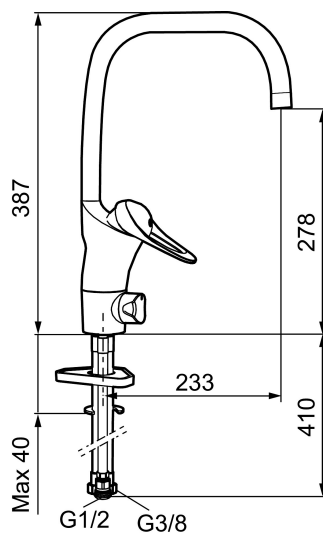

9000E I kjøkkenbatteri

Her er det et optimert samspill mellom form og funksjon. FM Mattsson 9000E viser vei for en ny generasjon blandebatterier, som er miljøtilpasset ned til minste detalj. Blandebatteriet gir et vakkert inntrykk og bidrar til et teknisk fullendt kjøkken. Helt fra grunnutførelsen har det unike funksjoner som sparer energi samtidig som komforten opprettholdes.

Artikkelnummer: 80110010 NRF: 4300929 Flow 3 bar: 8,0 l/m

Utførende: Krom

- Mykstengende
- Kaldstart
- Eco Flow (energi- og vannbesparende strålesamler)
- Vannmengdebegrenser og temperatursperre
- Svingbar tut sperre 60°, 85°, 110° eller 360° (sperreringer for 60° eller 110° inkludert)
- Avstengning for maskin Kv, omstillbar til Vv
- For hull i benk Ø34-37 mm
- Fleksible Soft PEX®-rør med 3/8" mutter