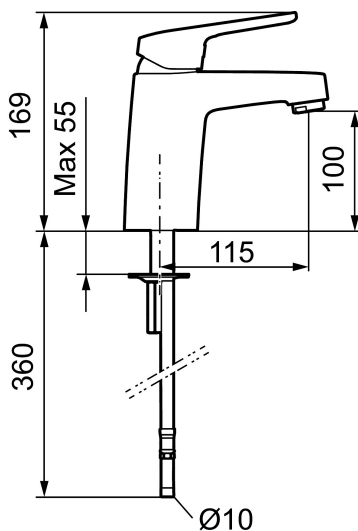

Art.nr: 83506000 RSK: 8235546 Flöde 3 bar: 8,4 l/min

Utförande: Krom, Eco Plus, ansl. slät ände Ø10 mm

Unika egenskaper

Skyddsmodul 

- Kallstartsfunktion
- Mjukstängande med keramisk avstängning
- Inbyggd, lätt omställbar flödesbegränsning och temperaturspär
- Eco Flow (energi- och vattenbesparande strålsamlare)
- Med Soft PEX®-rör
- Hålmått Ø32-36 mm

Art.nr: 83506000

RSK: 8235546

Reservdelslista

NR.	ART.NR	RSK	BESKRIVNING
	44450009	8295353	Tillbehörspåse (spärrsegment, stoppskruv, insexnyckel 3 mm)
1	58501000	8592023	Komplett spak , krom
2	58511000	8592021	Färgmarkering och fästskruv till spak
3	58521000	8592020	Täckhylsa, krom
4	58530140	8241726	Fästnippel med serviceverktyg
5	S600298	3870203	Serviceverktyg
6	59115500	8591947	Insats med serviceverktyg, ej kallstart (röd ring)