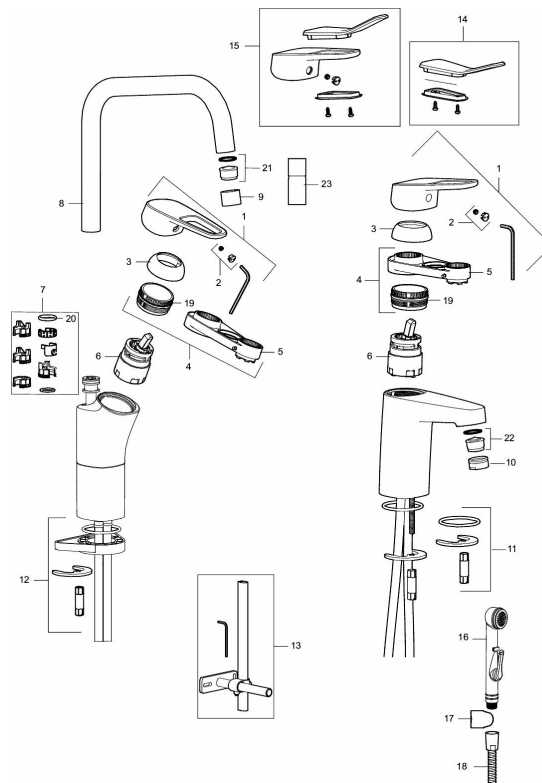

Art.nr: 83506000 RSK: 8235546 Flöde 3 bar: 8,4 l/min

Utförande: Krom, Eco Plus, ansl. slät ände Ø10 mm

Unika egenskaper

Skyddsmodul 

- Kallstartsfunktion
- Mjukstängande med keramisk avstängning
- Inbyggd, lätt omställbar flödesbegränsning och temperaturspär
- Eco Flow (energi- och vattenbesparande strålsamlare)
- Med Soft PEX®-rör
- Hålmått Ø32-36 mm

Art.nr: 83506000

RSK: 8235546

Reservdelslista

NR.	ART.NR	RSK	BESKRIVNING
	44450009	8295353	Tillbehörspåse (spärrsegment, stoppskruv, insexnyckel 3 mm)
1	58501000	8592023	Komplett spak , krom
2	58511000	8592021	Färgmarkering och fästskruv till spak
3	58521000	8592020	Täckhylsa, krom
4	58530140	8241726	Fästnippel med serviceverktyg
5	S600298	3870203	Serviceverktyg
6	59115500	8591947	Insats med serviceverktyg, ej kallstart (röd ring)