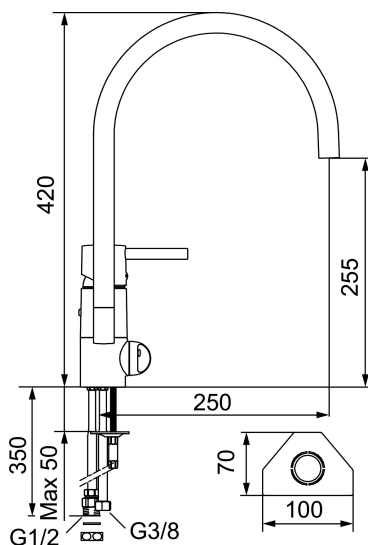

GARDA II kjøkkenbatteri

Garda er en blandebatteriserie med et strikt og avskallet formspråk. Den forsterker totalopplevelsen av et moderne kjøkken og bygger på våre unike tekniske fordeler i form av blant annet mykstengning og keramisk tetning. Dessuten har den utskiftbar tut. Du kan med et enkelt håndgrep bytte tut og variere blandebatteriets utseende etter smak og behag. Valget er ditt.

Artikkelnummer: 96110010 **NRF:** 4300941

Utførende: Krom, med Soft PEX®-rør, 3/8" mutter

- Mykstengende
- Vannmengdebegrener og temperatursperre
- Svingbar tut sperre 60°, 85°, 110° eller 360°
- Eco Flow (energi- og vannbesparende strålesamler)
- Avstengning for maskin Kv, omstillbar til Vv
- For hull i benk Ø32-35 mm