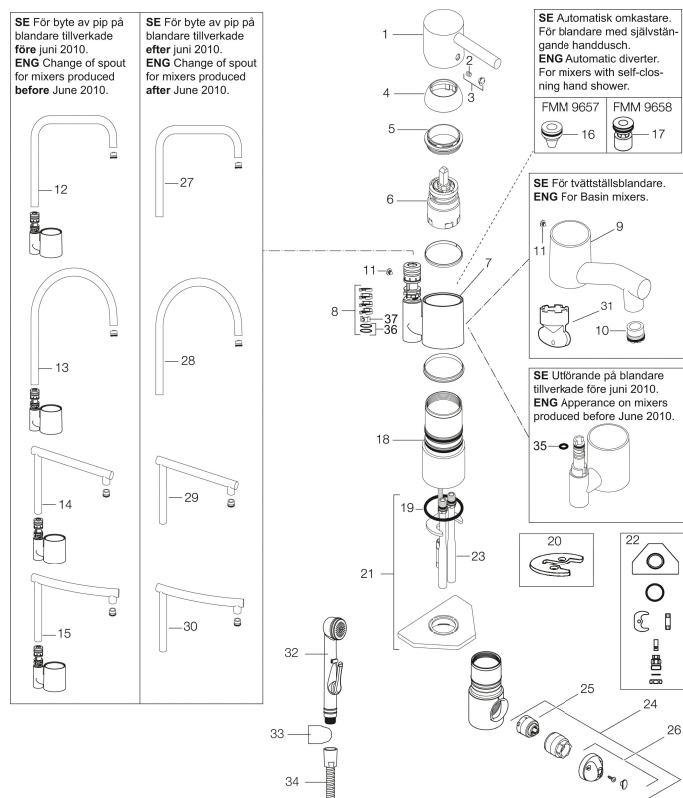

Artikkelnummer: 96110010 **NRF:** 4300941

Utførende: Krom, med Soft PEX®-rør, 3/8" mutter

- Mykstengende
- Vannmengdebegrener og temperatursperre
- Svingbar tut sperre 60°, 85°, 110° eller 360°
- Eco Flow (energi- og vannbesparende strålesamler)
- Avstengning for maskin Kv, omstillbar til Vv
- For hull i benk Ø32-35 mm

Artikkelnummer: 96110010 NRF: 4300941

Reservedelsliste

NR.	FMM-NR	NRF	BESKRIVELSE
1	59400000	4305002	Spak med låsskrue og plugg, krom
2	38731006	4305051	Låsskrue
3	59410000	4305003	Merkeplugg og skrue
4	59330000	4305055	Dekkhylse, krom
5	38051000	4305737	Innsatsmutter (Til tut FMM 3765). Krom
6	59110000	4305776	Innsats standard, ikke kaldstart (rød ring)
7	59782000	4305004	Tuthylse med tutfeste. Krom. Mod. juni 2010
8	58640000	4303927	Pakningssett med sperreringer. Mod. juni 2010
9	59700000	4304035	Utløpstut til servantbatter, krom
10	59752200	4306108	Strålesamler M21,5 utv., 7-9 l/min ved 3 bar (standard), inkl. nøkkel