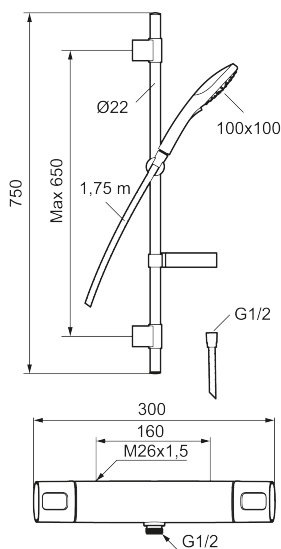

Art.nr: 85820000 **RSK:** 8282766 **Flöde 3 bar:** 7,5 l/min

Utförande: Krom, 160 c/c, Lead Free (blyfri)

Unika egenskaper

Skyddsmodul **EB**

- Säkerhetsblandare art.nr. 8580-0000 och duschset art.nr. 8370-3900
- Duschsetet har 3-strålig handdusch med kalkavvisande sil, slang, duschstång med väggfästning och tvålhylla
- Konstantflöde vid 2–6 bar
- Duschansl. utsprång från vägg: 69 mm

Art.nr: 85820000

RSK: 8282766

Reservdelslista

NR.	ART.NR	RSK	BESKRIVNING
1	35480009	8592029	Ratt, mängdratt, komplett
2	39031500	8592052	Täcklock
3	35980009	8585850	Keramiskt överstycke, reversibelt
4	38680009	8591701	Filtersats, inkl. o-ringar, serviceverktyg
5	59800800	8592005	Anslutningsnippel 160 c/c
5	59810800	8592006	Anslutningsnippel 150 c/c (vänstergängad)
6	38601009	8591609	Reglerpaket komplett, butiksförpackad
7	35480109	8592033	Ratt, temperaturratt, komplett
8	39710800	8591967	Nippel M18x1-G1/2 (duschblandare ej utlopp upp)
9	39754000	8591969	Nippel M18x1 med o-ring (badkarsblandare)
10	83990000	8154079	Utloppspip med vridpipomkastare
11	38086000	8439701	Låsskruv
12	29142400	8281526	Hylsa M24 utv., 13 mm
13	35976209	8592039	Care-vred , svart, 2-pack
14	38523000	8592058	Skållningsskyddsring
15	38531000	8592059	Stoppring, standard

NR.	ART.NR	RSK	BESKRIVNING
15	38531040	8592060	Stoppring, reversibelt
16	38521000	8295345	Spärring
17	39716000		Utloppsnyckel M18x1
18	29102650	8281547	Strålsamlarinsats 20–24 l/min vid 300 kPa