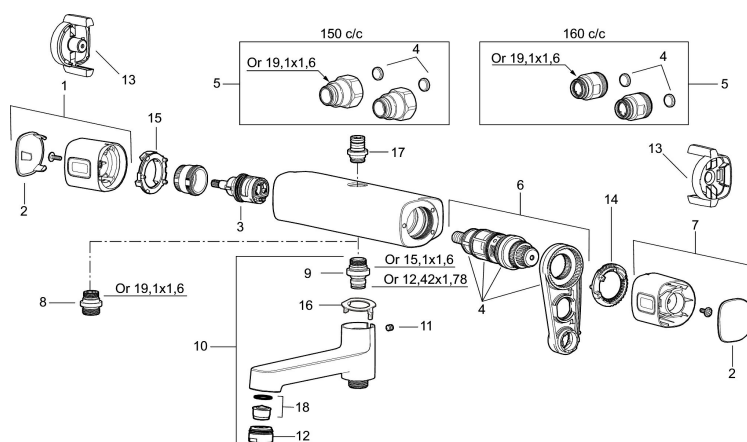

Art.nr: 85820000 **RSK:** 8282766 **Flöde 3 bar:** 7,5 l/min

Utförande: Krom, 160 c/c, Lead Free (blyfri)

Unika egenskaper

Skyddsmodul **EB**

- Säkerhetsblandare art.nr. 8580-0000 och duschset art.nr. 8370-3900
- Duschsetet har 3-strålig handdusch med kalkavvisande sil, slang, duschstång med väggfästning och tvålhylla
- Konstantflöde vid 2–6 bar
- Duschansl. utsprång från vägg: 69 mm

Art.nr: 85820000

RSK: 8282766

Reservdelslista

NR.	ART.NR	RSK	BESKRIVNING
1	35480009	8592029	Ratt, mängdratt, komplett
2	39031500	8592052	Täcklock
3	35980009	8585850	Keramiskt överstycke, reversibelt
4	38680009	8591701	Filtersats, inkl. o-ringar, serviceverktyg
5	59800800	8592005	Anslutningsnippel 160 c/c
5	59810800	8592006	Anslutningsnippel 150 c/c (vänstergängad)
6	38601009	8591609	Reglerpaket komplett, butiksförpackad
7	35480109	8592033	Ratt, temperaturratt, komplett
8	39710800	8591967	Nippel M18x1-G1/2 (duschblandare ej utlopp upp)
9	39754000	8591969	Nippel M18x1 med o-ring (badkarsblandare)
10	83990000	8154079	Utloppspip med vridpipomkastare
11	38086000	8439701	Låsskruv
12	29142400	8281526	Hylsa M24 utv., 13 mm
13	35976209	8592039	Care-vred , svart, 2-pack
14	38523000	8592058	Skållningsskyddsring
15	38531000	8592059	Stoppring, standard

NR.	ART.NR	RSK	BESKRIVNING
15	38531040	8592060	Stoppring, reversibelt
16	38521000	8295345	Spärring
17	39716000		Utloppsnyckel M18x1
18	29102650	8281547	Strålsamlarinsats 20–24 l/min vid 300 kPa