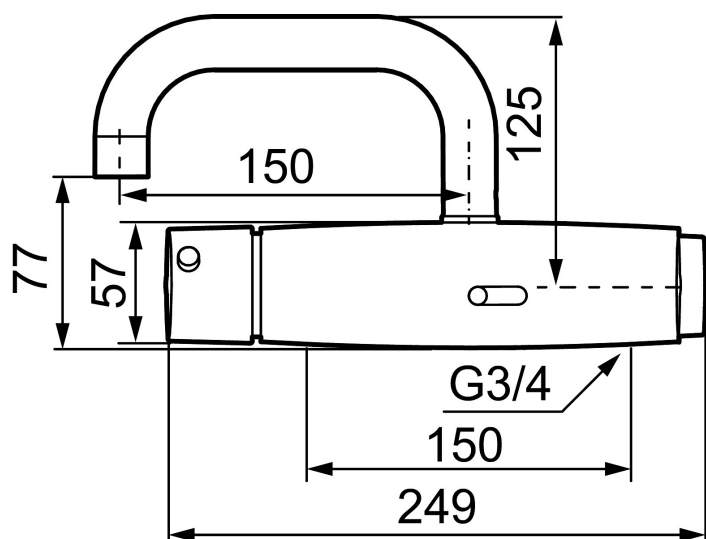

Unika egenskaper

Skyddsmodul 

FM Mattsson tronic WMS, tvättställsblandare, batteridrift

Tronic WMS har allt som våra vanliga beröringsfria blandare har, lika enkel att använda och installera. De kan användas som vilken blandare som helst, helt fristående. Däremot finns den inbyggda möjligheten att ta blandaren till nästa nivå. Aktivera den inbyggda sändaren och blandaren är kopplad till vår innovativa digitala molntjänst och Internet of Things. I blandaren sitter en trådlös sändare som registrerar hur den används, som hur ofta den slås på, hur mycket vatten som går åt och hur länge den spolrar. Informationen skickas sedan till en digital portal som går att komma åt via dator eller mobil. Där kan blandarna och insamlade data övervakas, analyseras, utvärderas och omvandlas till värdefulla insikter. Det är alltså mer än bara en riktigt bra, beröringsfri blandare – genom att koppla den till molntjänsten ger den även extra mervärde i form av värdefulla användarinsikter.