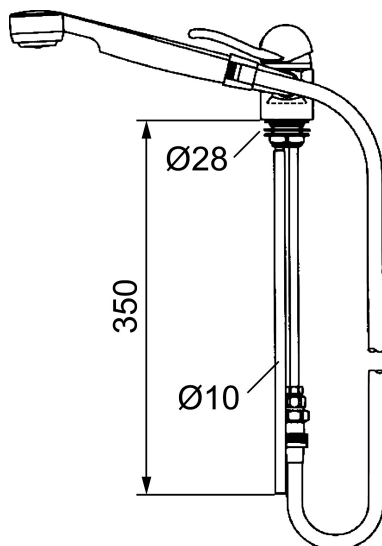

Håndvaskarmatur 9000

Artikel-nummer: 90651000 VVS: 705379204

Beskrivelse: Krom

- Til bidet. Kontraventil på udløbet.
- Soft Closing og keramisk kartusche.
- 1000 mm slange.
- 5 års trykgaranti.

Unikke egenskaber

Tilbageløbssikring

PRODUKTBESKRIVELSE

Håndvaskarmatur 9000

Artikel-nummer: 90651000

VVS: 705379204

SE Komplet manöverdel (1) passar alla FM Mattsson ettgrepps keramikblandare.
 ENG Complete headwork (1) fits all FM Mattsson single lever mixers with ceramic cartridge.

Reservedelsliste

NR.	FMM-NR	VVS	BESKRIVELSE
1	59303000	745136015	Komplet armaturoverdel, soft closing, längde 110 mm, krom
1	59302000		Komplet armaturoverdel, soft closing, längde 110 mm, krom, kaltstart
1	59306000		Komplet armaturoverdel, soft closing, längde 145 mm, krom
1	59306190		Komplet armaturoverdel, soft closing, längde 190 mm, krom
1	59306290		Komplet armaturoverdel, soft closing, längde 290 mm, krom
2	59310000	745136164	Greb med låseskrue og farvebrik, krom, längde 110 mm
2	59311450	745136134	Greb med låseskrue og farvebrik, krom, längde 145 mm
2	59351900	745136144	Greb med låseskrue og farvebrik, kom, längde 190 mm, sygehusgreb
2	59352900	745136154	Greb med låseskrue og farvebrik, kom, längde 290 mm, sygehusgreb
3	38731006		Låseskrue
4	59320000	745136023	Farvebrik
5	59330000	745136304	Dækkappe, krom
6	38051000	745137418	Låsemøtrik til etgrebs køkkenarmatur med lav svingtud, krom
7	38050002	745137419	Låsemøtrik til etgrebs håndvask, bidet og vægarmaturer som ikke har lav svingtud, krom