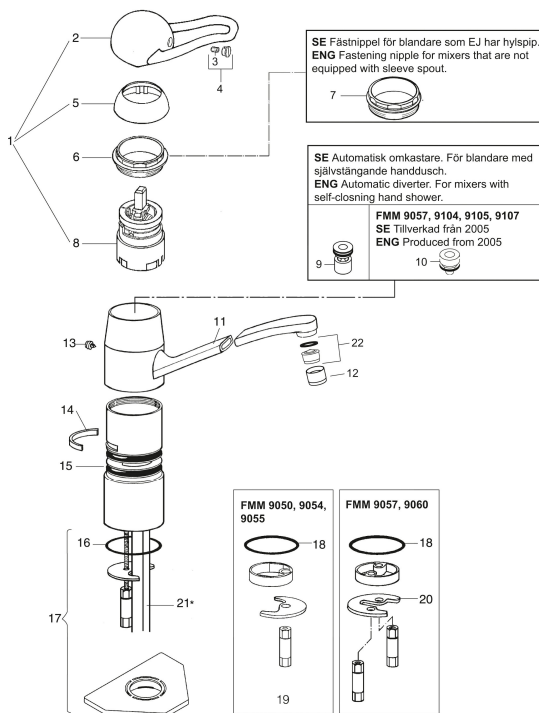

PRODUKTBESKRIVELSE

Håndvaskarmatur 9000

Artikel-nummer: 90651000

VVS: 705379204

Reservedelsliste

NR.	FMM-NR	VVS	BESKRIVELSE
1	59303000	745136015	Komplet armaturoverdel, soft closing, längde 110 mm, krom
1	59302000		Komplet armaturoverdel, soft closing, längde 110 mm, krom, kaltstart
1	59306000		Komplet armaturoverdel, soft closing, längde 145 mm, krom
1	59306190		Komplet armaturoverdel, soft closing, längde 190 mm, krom
1	59306290		Komplet armaturoverdel, soft closing, längde 290 mm, krom
2	59310000	745136164	Greb med låseskrue og farvebrik, krom, längde 110 mm
2	59311450	745136134	Greb med låseskrue og farvebrik, krom, längde 145 mm
2	59351900	745136144	Greb med låseskrue og farvebrik, kom, längde 190 mm, sygehusgreb
2	59352900	745136154	Greb med låseskrue og farvebrik, kom, längde 290 mm, sygehusgreb
3	38731006		Låseskrue
4	59320000	745136023	Farvebrik
5	59330000	745136304	Dækkappe, krom
6	38051000	745137418	Låsemøtrik til etgrebs køkkenarmatur med lav svingtud, krom
7	38050002	745137419	Låsemøtrik til etgrebs håndvask, bidet og vægarmaturer som ikke har lav svingtud, krom