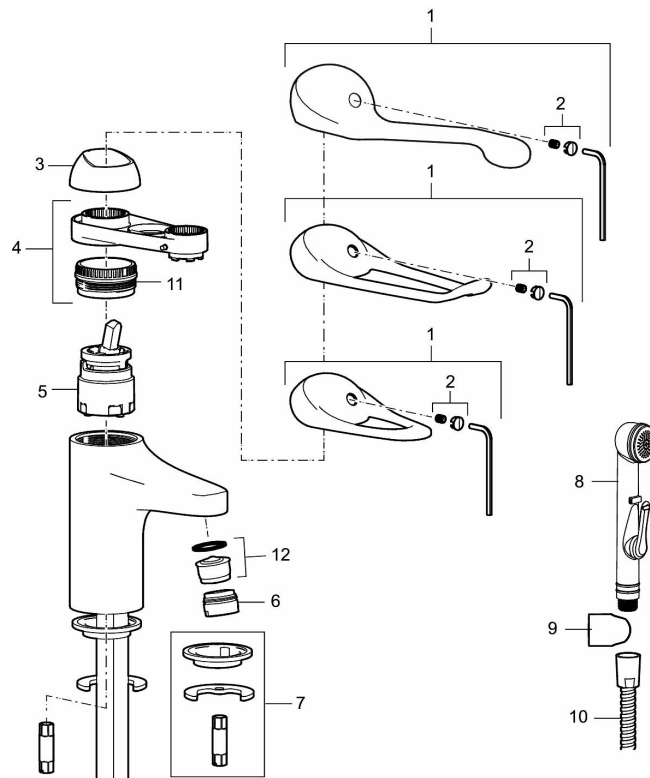

Artikkelnummer: 80600300 **Flow 3 bar:** 6,1 l/m

Utførende: Krom, med Soft PEX-rør L=260 mm, ansl. 10 mm spiss

- Mykstengende
- Eco Flow (energi- og vannbesparende strålesamler)
- Kaldstart
- Vannmengdebegrenser og temperatursperre
- Fleksible Soft PEX®-rør med 3/8" mutter

Artikkelnummer: 80600300

Reservedelsliste

NR.	FMM-NR	NRF	BESKRIVELSE
1	58500000	4303917	Spak L-90 mm, krom
1	58501750	4303918	Spak Care L-150 mm, krom
1	58501800	4303903	Spak Care L-180 mm, krom
2	58510000	4303919	Merkeplugg og skrue
3	58520000	4303921	Dekkhylse, krom
4	58530140	4303922	Innsatsmutter m/verktøy
5	S600273		Innsats kaldstart med serviceverktøy (grønn ring)
5	59120000	4303831	Innsats, kaldstart (grønn ring)
5	59126000		Innsats m/Eco Plus kaldstart (grønn ring)
5	S600232		Innsats, Low flow, for LEED batterier
6	29142400		Hylse for strålesamler M24 utv., 13 mm
7	39140800	4303914	Monteringstilbehør for servantbatterier

NR.	FMM-NR	NRF	BESKRIVELSE
8	S600206	4305294	Selvstengende hånddusj, krom
9	34093000	4304551	Hånddusjholder
10	S600207		Høytrykkslange, lengde 1,5 m, krom
11	29390000		Innsatsmutter
12	29102910		Innsats strålesamler 5,5-6,5 l/min ved 3 bar
12	29102710		Innsats strålesamler 9-11 l/min ved 3 bar, f/Eco Plus
12	29100500		Innsats strålesamler 5 l/min ved 2-6 bar, Eco
12	S600072	4305261	Innsats strålesamler 3 l/min ved 2-6 bar