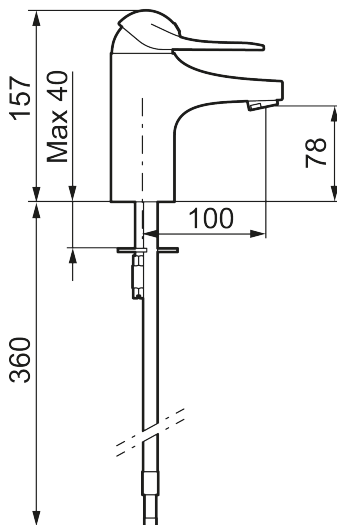

9000E servantbatteri

Servantbatteri i ny design. Batteriets stilrene design kompletterer de unike funksjoner og miljøhensynet som kjennetegner 9000E serien. Vår unike teknikk sparer vann og energi uten at det går på bekvemligheten for deg som bruker.

Artikkelnummer: 80600300 **Flow 3 bar:** 6,1 l/m

Utførende: Krom, med Soft PEX-rør L=260 mm, ansl. 10 mm spiss

- Mykstengende
- Eco Flow (energi- og vannbesparende strålesamler)
- Kaldstart
- Vannmengdebegrenser og temperatursperre
- Fleksible Soft PEX®-rør med 3/8" mutter