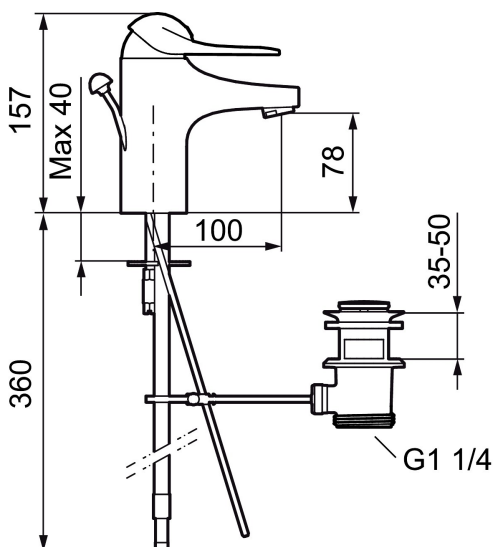

Art.nr: 80650000 **RSK:** 8235456 **Flöde 3 bar:** 6,1 l/min
Utförande: Krom, ansl. slät ände Ø10 mm

Unika egenskaper

Skyddsmodul 

- Med lyftventil, helt i metall
- Kallstartsfunktion
- Mjukstängande med keramisk avstängning
- Inbyggd, lätt omställbar flödesbegränsning och temperaturspär
- Eco Flow (energi- och vattenbesparande strålsamlare)
- Med Soft PEX®-rör
- Hålmått Ø33,5–37 mm

Art.nr: 80650000

RSK: 8235456

Reservdelslista

NR.	ART.NR	RSK	BESKRIVNING
1	58500000	8591936	Spak, komplett, längd: 90 mm
1	58501750	8591937	Spak, komplett, längd: 150 mm
1	58501800	8592048	Spak, komplett, längd: 180 mm
2	58510000	8591944	Färgmarkering och fästskruv till spak
3	58520000	8591945	Täckhylsa
4	58530140	8241726	Fästnippel med serviceverktyg
5	59120009	8591949	Insats med serviceverktyg, kallstart (grön ring), original
5	59120000	8591769	Insats komplett, kallstart (grön ring)
5	59126000	8591966	Insats med serviceverktyg, Eco Plus (grön ring)
5	S600232		Insats, för tvättställsblandare (LEED)

NR.	ART.NR	RSK	BESKRIVNING
6	29142400	8281526	Hylsa M24 utv., 13 mm
7	39140800	8186891	Monteringssats, tvättställsblandare
8	S600206	8233049	Självstängande handdusch, krom
9	34093000	8186018	Handduschhållare, krom
10	S600207	8236647	Högtrycksslang, 1,5 m, krom
11	29390000	8295356	Fästnippel
12	29102910	8281534	Strålsamlarinsats, 5,5–6,5 l/min vid 3 bar
12	29102710	8281528	Strålsamlarinsats, 9–11 l/min vid 3 bar
12	29100500	8281532	Strålsamlarinsats, 5 l/min vid 2–6 bar
12	S600072	8281671	Strålsamlarinsats, 3 l/min vid 2–6 bar