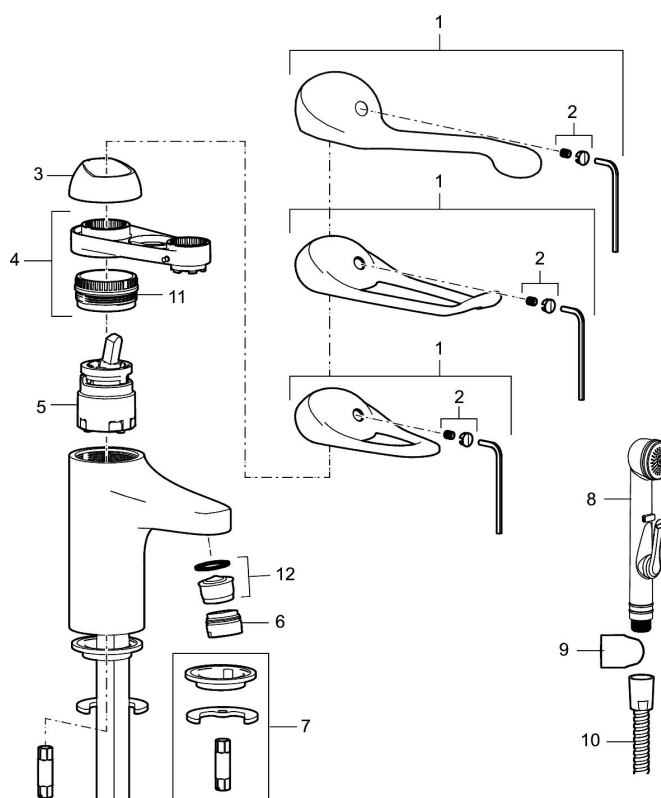

Art.nr: 80650000 **RSK:** 8235456 **Flöde 3 bar:** 6,1 l/min
Utförande: Krom, ansl. slät ände Ø10 mm

Unika egenskaper

Skyddsmodul 

- Med lyftventil, helt i metall
- Kallstartsfunktion
- Mjukstängande med keramisk avstängning
- Inbyggd, lätt omställbar flödesbegränsning och temperaturspär
- Eco Flow (energi- och vattenbesparande strålsamlare)
- Med Soft PEX®-rör
- Hålmått Ø33,5–37 mm

Art.nr: 80650000

RSK: 8235456

Reservdelslista

NR.	ART.NR	RSK	BESKRIVNING
1	58500000	8591936	Spak, komplett, längd: 90 mm
1	58501750	8591937	Spak, komplett, längd: 150 mm
1	58501800	8592048	Spak, komplett, längd: 180 mm
2	58510000	8591944	Färgmarkering och fästskruv till spak
3	58520000	8591945	Täckhylsa
4	58530140	8241726	Fästnippel med serviceverktyg
5	59120009	8591949	Insats med serviceverktyg, kallstart (grön ring), original
5	59120000	8591769	Insats komplett, kallstart (grön ring)
5	59126000	8591966	Insats med serviceverktyg, Eco Plus (grön ring)
5	S600232		Insats, för tvättställsblandare (LEED)

NR.	ART.NR	RSK	BESKRIVNING
6	29142400	8281526	Hylsa M24 utv., 13 mm
7	39140800	8186891	Monteringssats, tvättställsblandare
8	S600206	8233049	Självstängande handdusch, krom
9	34093000	8186018	Handduschhållare, krom
10	S600207	8236647	Högtrycksslang, 1,5 m, krom
11	29390000	8295356	Fästnippel
12	29102910	8281534	Strålsamlarinsats, 5,5–6,5 l/min vid 3 bar
12	29102710	8281528	Strålsamlarinsats, 9–11 l/min vid 3 bar
12	29100500	8281532	Strålsamlarinsats, 5 l/min vid 2–6 bar
12	S600072	8281671	Strålsamlarinsats, 3 l/min vid 2–6 bar