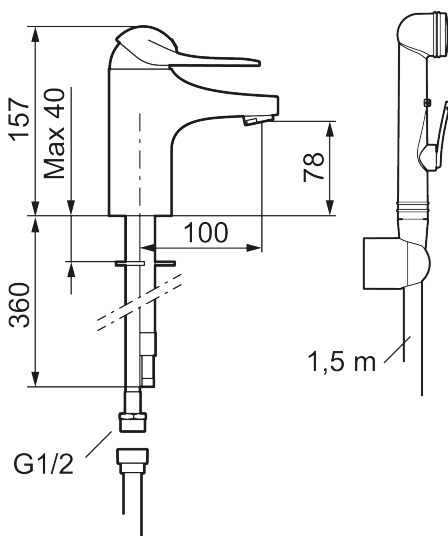

Art.nr: 80676000 RSK: 8278426

Utförande: Krom, Eco Plus, ansl. lekande G3/8

### Unika egenskaper

Skyddsmodul **EB**

- Med självstängande handdusch, väggfäste och slang
- Kallstartsfunktion
- Mjukstängande med keramisk avstängning
- Inbyggd, lätt omställbar flödesbegränsning och temperaturspär
- Eco Flow (energi- och vattenbesparande strålsamlare)
- Med Soft PEX<sup>®</sup>-rör
- Hålmått Ø33,5–37 mm

## Reservdelslista

NR.	ART.NR	RSK	BESKRIVNING
1	58500000	8591936	Spak, komplett, längd: 90 mm
1	58501750	8591937	Spak, komplett, längd: 150 mm
1	58501800	8592048	Spak, komplett, längd: 180 mm
2	58510000	8591944	Färgmarkering och fästskruv till spak
3	58520000	8591945	Täckhylsa
4	58530140	8241726	Fästnippel med serviceverktyg
5	S600273	8387230	Keramikinsats med serviceverktyg, kallstart (grön ring)
5	59120000	8591769	Insats komplett, kallstart (grön ring)
5	59126000	8591966	Insats med serviceverktyg, Eco Plus (grön ring)
5	S600232		Keramikinsats, Low flow, för LEED blandare
6	29142400	8281526	Hylsa M24 utv., 13 mm
7	S600160	8387096	Monteringssats, tvättställsblandare

NR.	ART.NR	RSK	BESKRIVNING
8	S600206	8233049	Självstängande handdusch, krom
9	34093000	8186018	Handduschhållare, krom
10	S600207	8236647	Högtrycksslang, 1,5 m, krom
11	29390000	8295356	Fästnippel
12	29102910	8281534	Strålsamlarinsats, 5,5–6,5 l/min vid 3 bar
12	29102710	8281528	Strålsamlarinsats, 9–11 l/min vid 3 bar
12	29100500	8281532	Strålsamlarinsats, 5 l/min vid 2–6 bar
12	S600072	8281671	Strålsamlarinsats, 3 l/min vid 2–6 bar