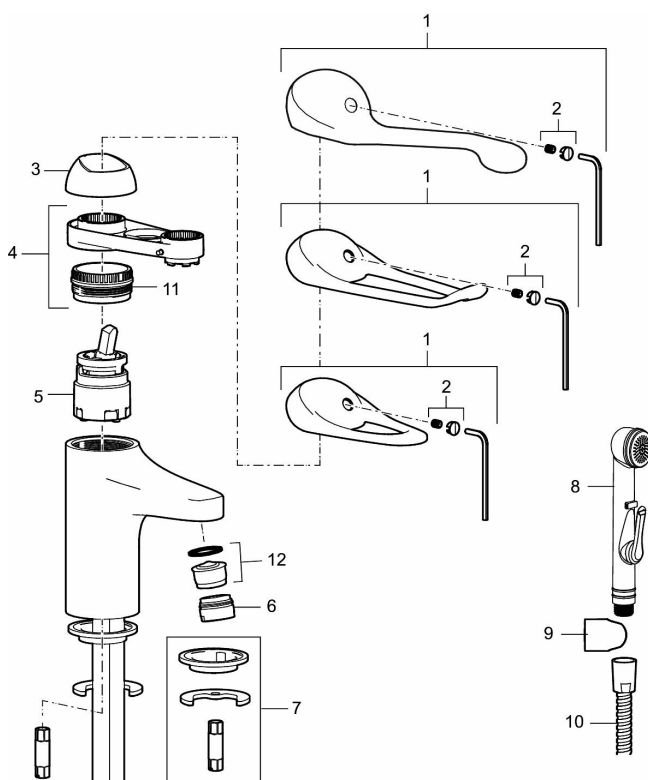

Art.nr: 80676000 RSK: 8278426

Utförande: Krom, Eco Plus, ansl. lekande G3/8

### Unika egenskaper

Skyddsmodul **EB**

- Med självstängande handdusch, väggfäste och slang
- Kallstartsfunktion
- Mjukstängande med keramisk avstängning
- Inbyggd, lätt omställbar flödesbegränsning och temperaturspär
- Eco Flow (energi- och vattenbesparande strålsamlare)
- Med Soft PEX<sup>®</sup>-rör
- Hålmått Ø33,5–37 mm

## Reservdelslista

NR.	ART.NR	RSK	BESKRIVNING
1	58500000	8591936	Spak, komplett, längd: 90 mm
1	58501750	8591937	Spak, komplett, längd: 150 mm
1	58501800	8592048	Spak, komplett, längd: 180 mm
2	58510000	8591944	Färgmarkering och fästskruv till spak
3	58520000	8591945	Täckhylsa
4	58530140	8241726	Fästnippel med serviceverktyg
5	S600273	8387230	Keramikinsats med serviceverktyg, kallstart (grön ring)
5	59120000	8591769	Insats komplett, kallstart (grön ring)
5	59126000	8591966	Insats med serviceverktyg, Eco Plus (grön ring)
5	S600232		Keramikinsats, Low flow, för LEED blandare
6	29142400	8281526	Hylsa M24 utv., 13 mm
7	S600160	8387096	Monteringssats, tvättställsblandare