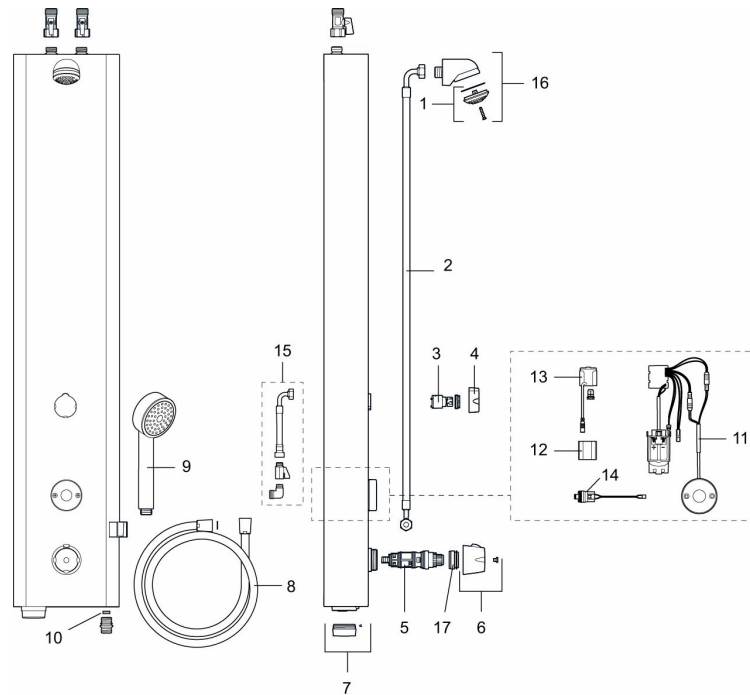

- Med blandeventil
- Elektronisk styring.
- Til forblandet vand og rørtilslutning oppe fra.
- Velegnet til svømmehaller, idrætsanlæg og i andre større baderum.
- Konstrueret i en hærværkssikret form.
- Magnetventil og elektronik integreret i det kompakte bruserhoved.
- Bruserstrålen kan vinkles +- 5°
- Flowbegrænser 9 l/min ved 3 bar.
- Eksklusiv tilslutningskobling.
- Pulverlakeret aluminium.

PRODUKTBESKRIVELSE

FM Mattsson tronic brusepanel WMS, til forblandet vann, batteridrift (inkl. batteri)

Artikel-nummer: 95000000

VVS: 723891104

Reservedelsliste

NR.	FMM-NR	VVS	BESKRIVELSE
1	29182000	723889144	Hovedbruser
2	39090700	723889070	Tilslutningslange, 700 mm
3	59072000	723889290	Insats till omskifter
4	16221700	723889224	Greb til omskifter
5	38607000		Reguleringsindsats, komplet, inkl. serviceværktøj
6	S600222		Temperaturgreb, komplet
7	16222600		Batteridæksel, sort
8	34831750	723889164	Bruseslange, 1,75 m
9	94760900	723889124	Håndbruser
10	29900600	723889106	Flowbegrænser 6 l/min ved 2–6 bar
10	29900900	723889109	Flowbegrænser, 9 l/min ved 2–6 bar
10	29901200	723889112	Flowbegrænser 12 l/min ved 2–6 bar
11	16216500		Elektronikenhed