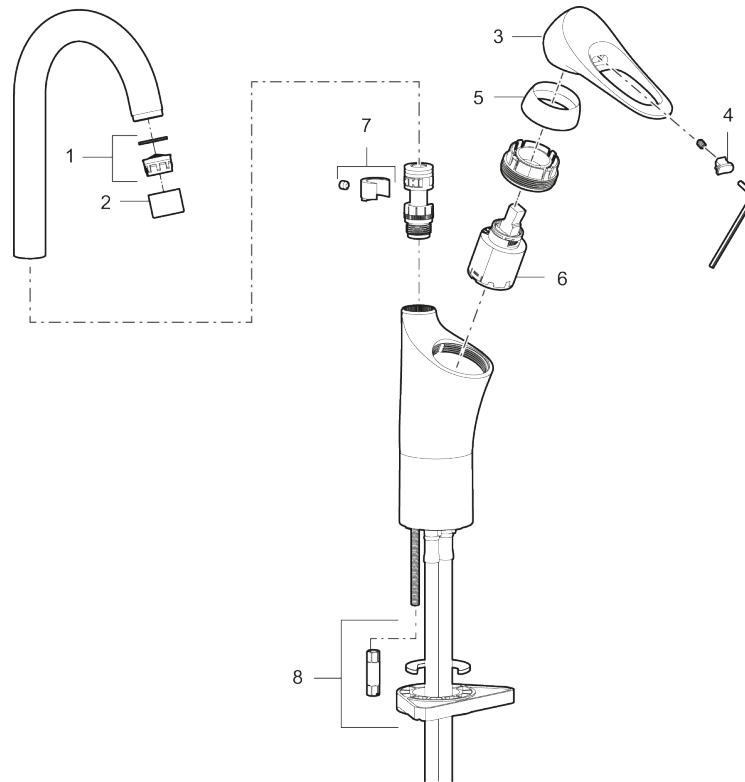

Unikke egenskaber

Tilbageløbssikring

Vaskerendearmatur 9000XE

9000XE vaskerendearmatur er et armatur i krom, der er udstyret med en højere tud – tilpasset til montering af vaskerender i eksempelvis skoler, omklædningsrum og på værksteder.

Artikel-nummer: 86180010 VVS: 701487304 Flow 3 bar: 6,0 l/m
Beskrivelse: Krom

- Koldtstart.
- 126 mm fremspring.
- Soft Closing og keramisk kartusche.
- Indbygget temperatur- og flowbegrænser.
- Fleksible tilslutningsslanger i metalflettet Soft-PEX[®], G3/8.
- Lead Free (blyfri).
- Hulstørrelse Ø33,5-37 mm.
- Lydklasse 1.
- **10 års funktionsgaranti.**

PRODUKTBEKRIVELSE

Vaskerendearmatur 9000XE

9000XE vaskerendearmatur er et armatur i krom, der er udstyret med en højere tud – tilpasset til montering af vaskerender i eksempelvis skoler, omklædningsrum og på værksteder.

Artikel-nummer: 86180010

VVS: 701487304

Reservedelsliste

NR.	FMM-NR	BESKRIVELSE
1	29102910	Strålesamlerindsats, 5,5–6,5 l/min ved 3 bar
2	S600155	Perlatorhylster M22 indiv., krom
3	S600096	Greb, krom
4	S600097	Farvebrik til greb
5	S600101	Dækkape, krom
6	S600098	Patron med værktøj, for køkkenbatterier
6	S600209	Patron, for køkkenbatterier
7	S600140	Stopskruer med spærredel, for fast tud
8	S600159	Monteringsæt til køkkenarmatur