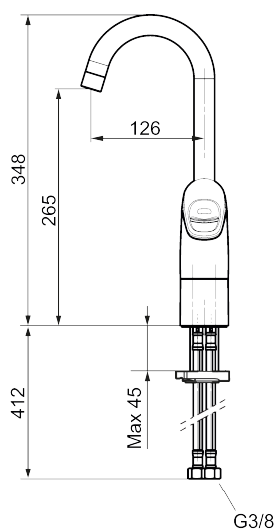

Unikke egenskaber

Tilbageløbssikring

Vaskerendearmatur 9000XE

9000XE vaskerendearmatur er et armatur i krom, der er udstyret med en højere tud – tilpasset til montering af vaskerender i eksempelvis skoler, omklædningsrum og på værksteder.

Artikel-nummer: 86180010 VVS: 701487304 Flow 3 bar: 6,0 l/m
Beskrivelse: Krom

- Koldtstart.
- 126 mm fremspring.
- Soft Closing og keramisk kartusche.
- Indbygget temperatur- og flowbegrænser.
- Fleksible tilslutningsslanger i metalflettet Soft-PEX[®], G3/8.
- Lead Free (blyfri).
- Hulstørrelse Ø33,5-37 mm.
- Lydklasse 1.
- **10 års funktionsgaranti.**

PRODUKTBEKRIVELSE

Vaskerendearmatur 9000XE

9000XE vaskerendearmatur er et armatur i krom, der er udstyret med en højere tud – tilpasset til montering af vaskerender i eksempelvis skoler, omklædningsrum og på værksteder.