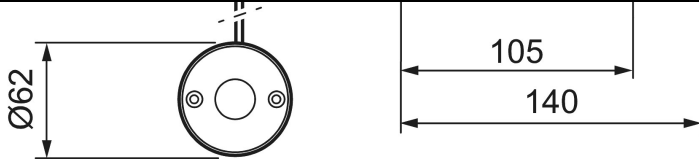

- Med trådløs tilkobling til Tronic WMS-systemet (gateway og abonnement kreves) oppnås blant annet alternativer via Dongel (1616-1000). følgende muligheter:
  - Stillbar spyletid 10-60 sek.
  - Innebygd temperaturmåling av utgående vanntemperatur
  - Programmerbar temperaturstopp, dusjen stenges direkte ved innstilt maksimal temperatur
  - Tappetidbegrensning hindrer oversvømming, maks tid er 5 min.
  - Justerbar hygiene spyling, intervall og spyle tid (for å unngå stillestående vann)
  - Logging av all bruk med tid, vannforbruk og temperatur. Bare med WMS
  - Stagnasjonsalarm (alarm hvis enheten ikke brukes innen den angitte tiden) - Bare med WMS
  - Varsler via SMS eller e-post - Bare med WMS