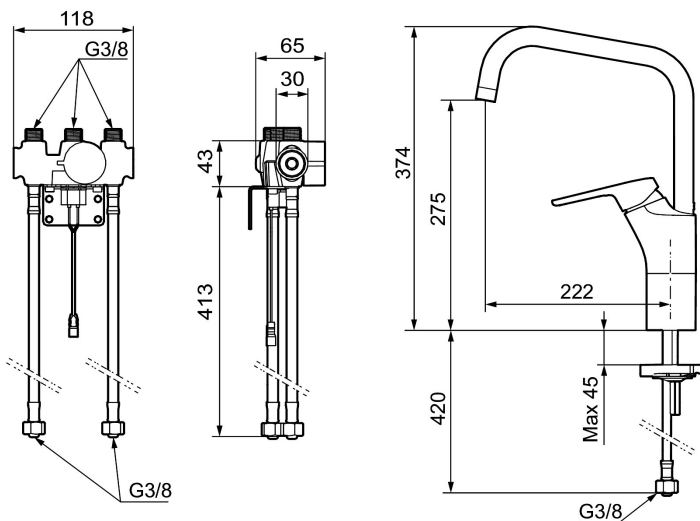

Unike funksjoner

Tilbakeslagssikring

SILJAN duo, sensorstyrt kjøkkenbatteri

FM Mattsson Siljan Duo er en kombinasjon av en tradisjonell kjøkkenkran og en sensorstyrt kran. Med spaken fungerer den som ordinær kran, men med sensorfunksjonen er det i tillegg en berøringsfri kran. Sensoren aktiviseres når du holder hånden foran den.

Artikkelnummer: 83020010 NRF: 4300982 Flow 3 bar: 10,2 l/m

Utførende: Krom, batteridrift, inkl. batteri

- Sensorstyrt for håndvask og avskylling
- Mykstengende
- Kaldstart
- Vannmengdebegrenser og temperatursperre
- Eco vannbesparende strålesamler
- Svingbar tut sperre 60°, 85°, 110° eller 360°
- Tappetidbegrensning hindrer oversvømming
- Avstengning av vannmengde i 5 min. via sensor(anvendes f. eks. ved rengjøring)
- Lavt strømforbruk - lang livslengde
- IP klasse sensor, IP67
- Med tilbakeslagsventiler etter standard EN 1717

Installasjon:

- Enkel installasjon og service
- Tilpasses for batteridrift 6V eller nettdrift 12V AC/DC
- Ved nettdrift bruk adaptersett FMM S600147
- Automatisk justering av sensoravstand

- Flexible Soft PEX[®]-rør med 3/8" mutter
- Hulltagning Ø34-37 mm