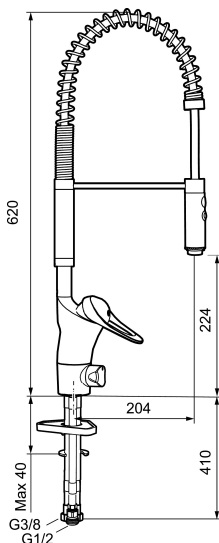

9000E flexi kjøkkenbatteri

Her er det et optimert samspill mellom form og funksjon. FM Mattsson 9000E viser vei for en ny generasjon blandebatterier, som er miljøtilpasset ned til minste detalj. Blandebatteriet gir et vakkert inntrykk og bidrar til et teknisk fullendt kjøkken. Helt fra grunnutførelsen har det unike funksjoner som sparer energi samtidig som komforten opprettholdes.

Artikkelnummer: 81010010 NRF: 4300917

Utførende: Krom

- Mykstengende
- Kaldstart
- Eco Flow (energi- og vannbesparende strålesamler)
- Vannmengdebegrenser og temperatursperre
- Svingbar tut sperre 60°, 85°, 110° eller 360°
- Med tilbakeslagsventil etter standard EN 1717
- Avstengning for maskin Kv, omstillbar til Vv
- For hull i benk Ø34-37 mm
- Fleksible Soft PEX®-rør med 3/8" mutter