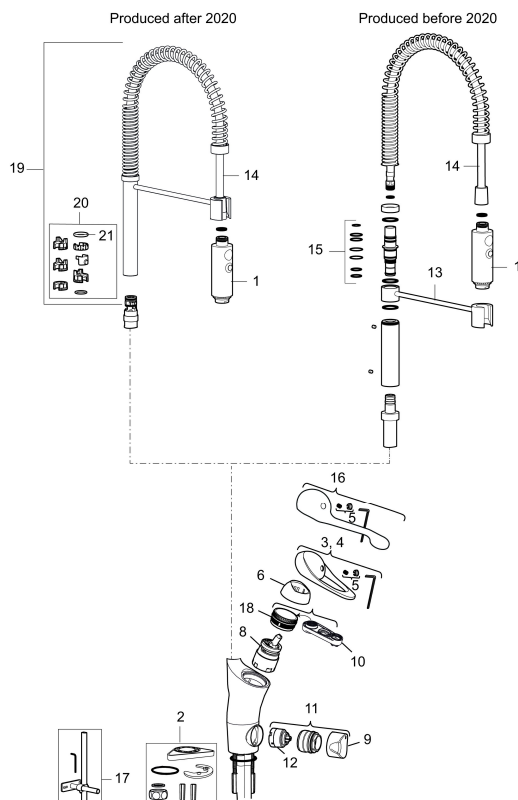

Artikkelnummer: 81010010 NRF: 4300917

Utførende: Krom

- Mykstengende
- Kaldstart
- Eco Flow (energi- og vannbesparende strålesamler)
- Vannmengdebegrenser og temperatursperre
- Svingbar tut sperre 60°, 85°, 110° eller 360°
- Med tilbakeslagsventil etter standard EN 1717
- Avstengning for maskin Kv, omstillbar til Vv
- For hull i benk Ø34-37 mm
- Fleksible Soft PEX®-rør med 3/8" mutter

Artikkelnummer: 81010010 NRF: 4300917

Reservedelsliste

| NR. | FMM-NR | NRF | BESKRIVELSE |
|-----|----------|---------|---|
| 1 | 29190000 | 4304405 | Tostrålig hånddusj |
| 2 | 39142800 | 4303916 | Monteringstilbehør for kjøkkenbatteri |
| 3 | 58500000 | 4303917 | Spak L-90 mm, krom |
| 4 | 58501750 | 4303918 | Spak Care L-150 mm, krom |
| 5 | 58510000 | 4303919 | Merkeplugg og skrue |
| 6 | 58520000 | 4303921 | Dekkhylse, krom |
| 7 | 58530140 | 4303922 | Innsatsmutter m/verktøy |
| 8 | 59120009 | 4303851 | Innsats kaldstart m/verktøy (grønn ring) |
| 8 | 59115500 | 4303928 | Innsats m/verktøy (rød ring) |
| 8 | 59126000 | | Innsats m/Eco Plus kaldstart (grønn ring) |

| NR. | FMM-NR | NRF | BESKRIVELSE |
|-----|----------|---------|-----------------------------------|
| 9 | 59280000 | 4303929 | Vrider, krom |
| 10 | 60770000 | 4303931 | Innsatsnøkkel |
| 11 | 59290000 | 4303932 | Avstengningsventil komplett, krom |
| 12 | 59271000 | 4305716 | Innsats for maskinavstengning |
| 13 | 27580000 | | Arm + skrue, krom |
| 14 | 38801007 | 4303838 | Slange |
| 15 | 37800100 | 4303839 | O-ringssats for arm |
| 16 | 58501800 | 4303903 | Spak Care L-180 mm, krom |
| 17 | 39147000 | 4303875 | Stabiliseringssats |
| 18 | 29390000 | | Innsatsmutter |
| 19 | S600056 | | Komplett overbygg med hånddusj |
| 20 | 58641000 | | Låsesett for tut |
| 21 | 37801550 | | O-ring (15,54 x 2,62), 2-pakk |