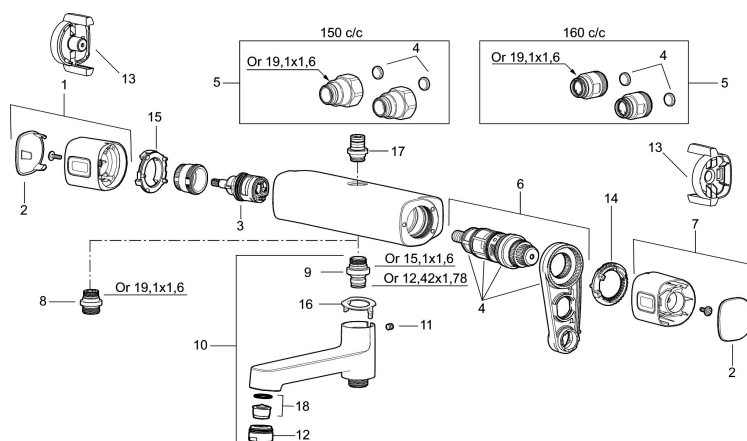

Artikkelnummer: 83931500 NRF: 4301903 Flow 3 bar: 22,0 l/m

Utførende: Krom

- Sikkerhetsbatteri for badekar
- Trykk- og termostatstyrt
- Med reversibel overdel
- Svingbar utløpstut som vender kar/dusj
- Med tilbakeslagsventiler etter standard EN 1717
- Sperreknapp v/38°C
- Sperreknapp mengde Eco
- Tak- og 3-strålig hånddusj med kalkavvisende sil
- Eco Flow, hånddusj 9 l/min og takdusj 12 l/min
- Slange, dusjstang (kan kappes ved behov)
- Med såpeskål
- Veggfeste justerbart ± 5 mm i høyderetning og 50-100 mm fra vegg, 2x18 mm distanser medfølger, med veggfotning, skult rørskjøt

Artikkelnummer: 83931500 NRF: 4301903

Reservedelsliste

NR.	FMM-NR	NRF	BESKRIVELSE
1	35480009	4304755	Ratt, avstengningssiden
2	39031500		Dekkløkk
3	35980009	4304764	Keramisk kranoverdel reversibelt
4	38680009	4305856	Filter og pakningssett inkl. verktøy
5	59800800		Tilslutningsmutter komplett 160 s/s
5	59810800		Tilslutningsmutter komplett 150 s/s
6	38601009	4305802	Reguleringsinnmat, komplett inkl. verktøy
7	35480109	4304756	Ratt, temperatursiden
8	39710800	4304871	Overgangsnippel M18x1-G1/2
9	39754000	4304156	Tutnippel M18x1 (Badekarbatteri)
10	83990000	4304753	Utløpstut med omkaster
11	38086000		Låsskrue
12	29142400		Hylse for strålesamler M24 utv., 13 mm
13	35976209	4304763	Vinge sort (2 stk)
14	38523000		Sperrering for termostatratt
15	38531000		Sperrering for mengderatt
15	38531040		Sperrering for mengderatt reversibelt
16	38521000		Stoppkive for utløpstut
17	39716000		Utløpsnippel for takdusjrør M18x1