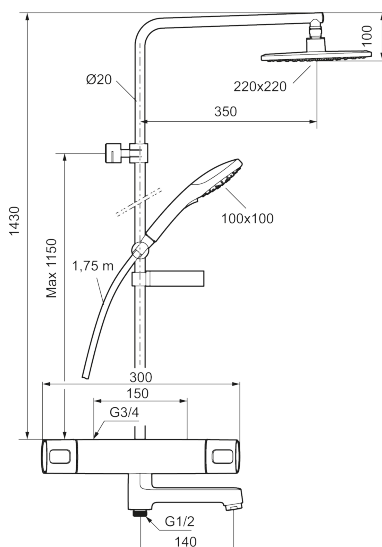

SILJAN takdusjpakke for badekar

I vår nye serie Siljan har vi forent miljø og energibesparende funksjoner uten å gi avkall på komfort. Siljan dusj finnes som takdusjpakke eller Siljan dusjgarnityr.

Artikkelnummer: 83931500 NRF: 4301903 Flow 3 bar: 22,0 l/m

Utførende: Krom

- Sikkerhetsbatteri for badekar
- Trykk- og termostatstyrt
- Med reversibel overdel
- Svingbar utløpstut som vender kar/dusj
- Med tilbakeslagsventiler etter standard EN 1717
- Sperreknapp v/38°C
- Sperreknapp mengde Eco
- Tak- og 3-strålig hånddusj med kalkavvisende sil
- Eco Flow, hånddusj 9 l/min og takdusj 12 l/min
- Slange, dusjstang (kan kappes ved behov)
- Med såpeskål
- Veggfeste justerbart ± 5 mm i høyderetning og 50-100 mm fra vegg, 2x18 mm distanser medfølger, med veggfotning, skult rørskjøt