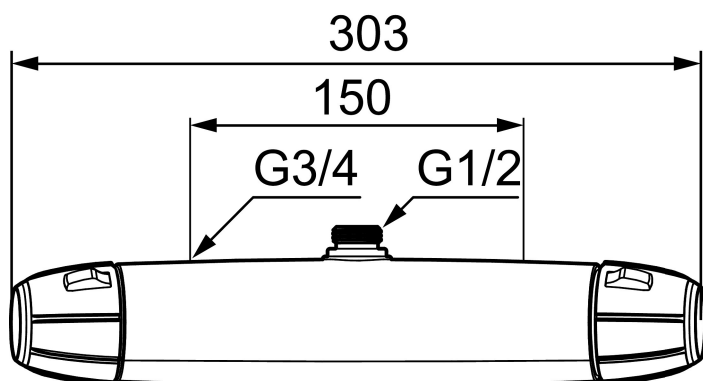

Termostatarmatur 9000E

Sikkerhedsarmatur til brus i nyt design. Armaturets stilrene form supplerer de unikke funktioner og miljøhensyn, der kendetegner 9000E-serien. Teknikken sparer på vand og energi uden at gå på kompromis med komforten. Centreret udløb.

Artikel-nummer: 82112500 VVS: 722827204

Beskrivelse: Krom

Unikke egenskaber

Tilbageløbssikring 

- Unik tryk- og temperaturstyring.
- ½ op.
- Keramisk lukning.
- Kontraventiler.
- Skoldningssikring v/38°C.
- Eco stop.
- Snavsfilter rundt om reguleringsindsatsen.
- 150-153 c/c.
- Brus tilslutning fra væg fremspring 85 mm.
- Safe Touch - Sørger for at termostatens overflade aldrig bliver brandvarm.
- **5 års Kalk- og Temperaturgaranti.**