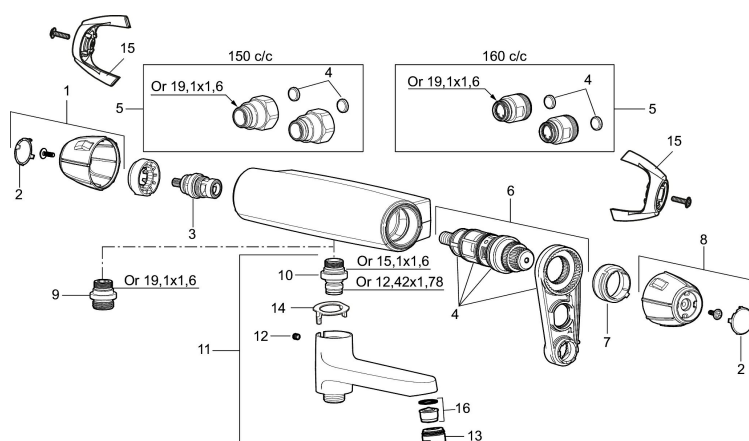

Artikel-nummer: 82112500 VVS: 722827204

Beskrivelse: Krom

Unikke egenskaber

Tilbageløbssikring 

- Unik tryk- og temperaturstyring.
- ½ op.
- Keramisk lukning.
- Kontraventiler.
- Skoldningssikring v/38°C.
- Eco stop.
- Snavsfilter rundt om reguleringsindsatsen.
- 150-153 c/c.
- Brus tilslutning fra væg fremspring 85 mm.
- Safe Touch - Sørger for at termostatens overflade aldrig bliver brandvarm.
- **5 års Kalk- og Temperaturgaranti.**

PRODUKTBESKRIVELSE

Termostatarmatur 9000E

Sikkerhedsarmatur til brus i nyt design. Armaturets stilrene form supplerer de unikke funktioner og miljøhensyn, der kendetegner 9000E-serien. Teknikken sparer på vand og energi uden at gå på kompromis med komforten. Centreret udløb.

Artikel-nummer: 82112500 VVS: 722827204

Reservedelsliste

NR.	FMM-NR	VVS	BESKRIVELSE
1	35782009		Greb til lukning og regulering af vandmængde
2	39031006		Dæksel, 2 stk.
3	35900800	745137725	Keramisk topstykke
4	38680009	745137758	Filtersæt, inkl. o-ringe og serviceværktøj
5	59810800		Omløber 150 c/c
5	59800800		Omløber 160 c/c
6	38601009		Reguleringsindsats inkl. serviceværktøj
7	38520007	745137752	Spærrering, standard (sort)
8	35782109		Greb til regulering af temperaturen
8	35780150		Greb til regulering af temperaturen, max 38°
9	39710800		Nippel M18x1-G1/2 (brusearmatur)
10	39754000	745136419	Nippel M18x1 m. o-ring (karmatur)
11	82990000	745136414	Kartud med vridomskifter, krom
12	38086000		Låseskrue
13	29142400		Perlatorhylster M24 udv., 13 mm
14	38521000		Spærrering
15	35970150		Care-vred, sort, 2 stk
16	29102650		Strålesamlerindsats, 20–24 l/min vid 3 bars