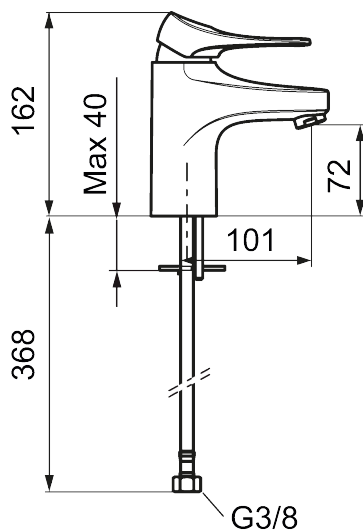

Unikke egenskaber

Tilbageløbssikring

Håndvaskarmatur 9000XE

9000XE håndvaskarmatur LEED/BREEAM-tilpasset er et håndvaskarmatur i børstet krom. Det klassiske design kombineret med et mådeholdent vandforbrug gør det til det oplagte valg til badeværelset. Produktet er LEED/BREEAM-tilpasset, hvilket indebærer, at det opfylder vandstrømskravene, som stilles til bestemte typer nybyggeri og renoveringer.

Artikel-nummer: 86507313 **VVS:** 701484214 **Flow 3 bar:** 3,0 l/m
Beskrivelse: Børstet krom, LEED/BREEAM-tilpasset

- **Koldstart.**
- 101 mm fremspring.
- Soft Closing og keramisk kartusche.
- Indbygget temperatur- og flowbegrænser.
- Eco Flow (energi- og vandbesparende perlator).
- Fleksible tilslutningsslanger i metalflettet Soft-PEX[®], G3/8.
- Lead Free (blyfri).
- Hulstørrelse Ø34-37 mm.
- Lydklasse 1.
- **10 års funktionsgaranti.**