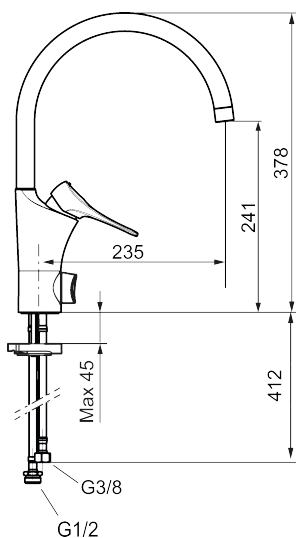

Artikkelnummer: 86017010 **NRF:** 4301022 **Flow 3 bar:** 4,5 l/m
Utførende: Krom, LEED-tilpasset

Unike funksjoner

Tilbakeslagssikring

- Mykstengende
- Kaldstart
- Eco Flow (energi- og vannbesparende strålesamler)
- Vannmengdebegrenser og temperatursperre
- Svingbar tut sperre 60°, 85°, 110° eller 360°
- Avstengning for maskin Kv, omstillbar til Vv
- For hull i benk Ø34-37 mm
- Lead Free (blyfri)
- Lydklasse 1
- Fleksible Soft PEX®-rør med 3/8" mutter

Artikkelnummer: 86017010 NRF: 4301022

Reservedelsliste

NR.	FMM-NR	NRF	BESKRIVELSE
1	S600103	4305253	Utløpstut, U-modell, krom
1	S600103.75	4305254	Utløpstut, U-modell, børstet krom
2	S600155	4305244	Hylse for strålesamler M22 innv., krom
2	S600155.75	4305289	Hylse for strålesamler M22 innv., børstet krom
3	29102910		Innsats strålesamler 5,5-6,5 l/min ved 3 bar
3	29100500		Innsats strålesamler 5 l/min ved 2-6 bar, Eco