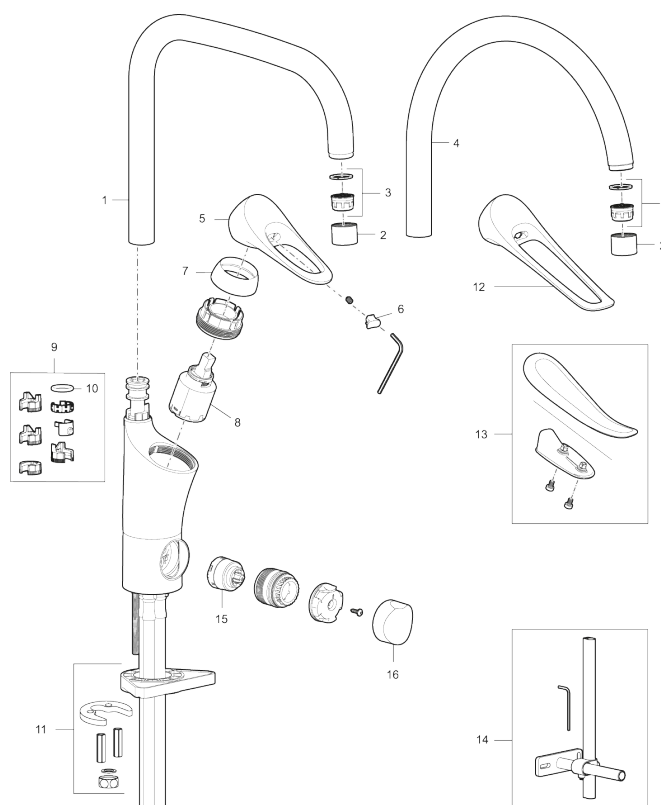

Artikkelnummer: 86017010 **NRF:** 4301022 **Flow 3 bar:** 4,5 l/m
Utførende: Krom, LEED-tilpasset

Unike funksjoner

Tilbakeslagssikring

- Mykstengende
- Kaldstart
- Eco Flow (energi- og vannbesparende strålesamler)
- Vannmengdebegrenser og temperatursperre
- Svingbar tut sperre 60°, 85°, 110° eller 360°
- Avstengning for maskin Kv, omstillbar til Vv
- For hull i benk Ø34-37 mm
- Lead Free (blyfri)
- Lydklasse 1
- Fleksible Soft PEX®-rør med 3/8" mutter

PRODUKT BESKRIVNING

9000XE kjøkkenbatteri

9000XE Kjøkkenbatteri med C-tut og oppvaskmaskinavstengning i krom får plass i et hvilket som helst kjøkken, uansett størrelse. Kjøkkenbatteriet er blyfritt og har våre smarte, innovative og energibesparende funksjoner som kaldstart, mykstart, temperatursperre samt energi- og vannbesparende strålesamler. Den tidløse og formålstjenlige designen gjør dette kjøkkenbatteriet til et både funksjonelt og estetisk holdbart innslag i det moderne hjemmet. Produktet er LEED-tilpasset. Det innebærer at det oppfyller de vannmengdekravene som stilles til visse ny- og ombygginger.

Artikkelnummer: 86017010 NRF: 4301022

Reservedelsliste

NR.	FMM-NR	NRF	BESKRIVELSE
1	S600103	4305253	Utløpstut, U-modell, krom
1	S600103.75	4305254	Utløpstut, U-modell, børstet krom
2	S600155	4305244	Hylse for strålesamler M22 innv., krom
2	S600155.75	4305289	Hylse for strålesamler M22 innv., børstet krom
3	29102910		Innsats strålesamler 5,5-6,5 l/min ved 3 bar
3	29100500		Innsats strålesamler 5 l/min ved 2-6 bar, Eco