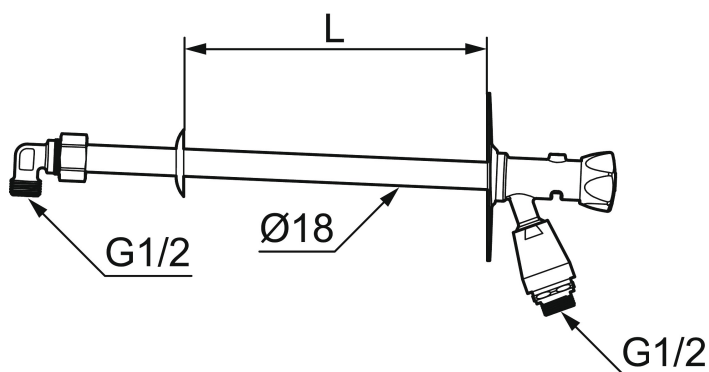

Vattenutkastaren dränerar sig själv vid varje användning, och när du stänger av vattnet framåt hösten är den fryssäker om trädgårdsslangen och snabbkopplingen är demonterad.

Art.nr: 42940610 RSK: 4316704

Utförande: För väggjocklek max 600 mm

### Unika egenskaper

Skyddsmodul 

- För väggjocklek max 600 mm
- Självdränerande och därmed frostsäker
- Med vakuumventil och ratt
- Med typgodkänd backventil
- Kan kapas för anpassning mot väggjocklek
- Väggbrixa: Höjd 106 mm, bredd 66 mm, skruvhål diagonalt
- Återströmningskydd enligt EU-standard SS-EN 1717