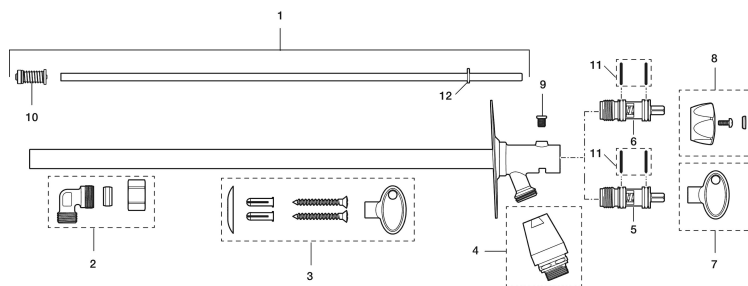

PRODUKTBESKRIVNING

Trädgårdskran med vakuumentil och ratt

Vatten behövs inte bara inne i hus, utan även i exempelvis trädgårdar. Och eftersom det inte alltid är sköna maj i vårt land, behöver trädgårdskranarna klara lite tuffare krav.

Vattenutkastaren dränerar sig själv vid varje användning, och när du stänger av vattnet framåt hösten är den fryssäker om trädgårdsslangen och snabbkopplingen är demonterad.

Art.nr: 42940610

RSK: 4316704

Reservdelslista

NR.	ART.NR	RSK	BESKRIVNING
1	37570400	4316710	Spindel, längd=400 mm
1	37570600	4316711	Spindel, längd=600 mm
1	37571000	4316712	Spindel, längd=1000 mm
2	37551000	4316708	Ventilhus med kona och mutter
3	39144300	4316713	Fästdetaljer
4	29815000	5045393	Vakuumentil, 10-pack
4	29815009	5045391	Vakuumentil
5	35160009	4316706	Kranöverdel för lös nyckel, butiksförpackad
6	35160019	4316707	Kranöverdel för lös ratt, butiksförpackad
7	42760009	4316714	Nyckel, svart, butiksförpackad
8	42770000	4316715	Ratt
9	37590000		Skruv M5x6
10	37580000	5438346	Kägelkit till spindel 3757
11	37801790	8314140	O-ring 17,3x2,4, 2-pack
12	37521000		Kägelstyrning, 3-pack