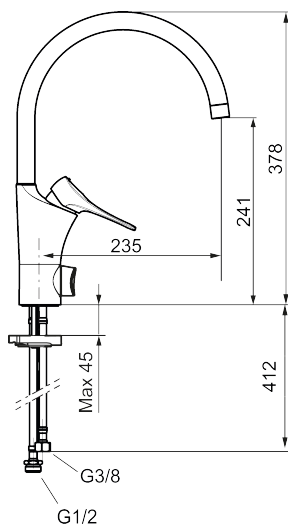

Artikkelnummer: 86017410 NRF: 4301045 Flow 3 bar: 3,1 l/m  
Utførende: Krom, LEED/BREEAM-tilpasset

### Unike funksjoner

Tilbakeslagssikring

- Mykstengende
- Kaldstart
- Eco Flow (energi- og vannbesparende strålesamler)
- Vannmengdebegrenser og temperatursperre
- Svingbar tut sperre 60°, 85°, 110° eller 360°
- Avstengning for maskin Kv, omstillbar til Vv
- For hull i benk Ø34-37 mm
- Lead Free (blyfri)
- Lydklasse 1
- Fleksible Soft PEX®-rør med 3/8" mutter