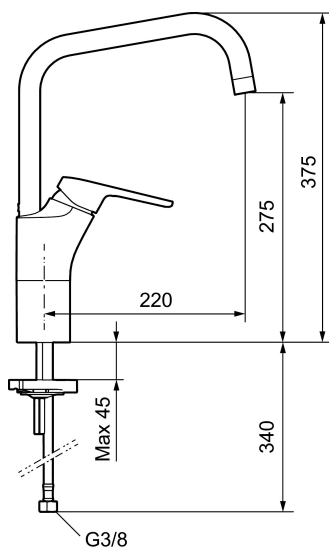

Art.nr: 83000010 RSK: 8309120 Flöde 3 bar: 7,7 l/min

Utförande: Krom, ansl. lekande G3/8

Unika egenskaper

Skyddsmodul 

- Kallstartsfunktion
- Mjukstängande med keramisk avstängning
- Inbyggd, lätt omställbar flödesbegränsning och temperaturspär
- Eco Flow (energi- och vattenbesparande strålsamlare)
- Hög, svängbar pip. Spärrbricka medföljer för 60°, 85°, 110° eller 360°
- Med Soft PEX®-rör
- Hålmått Ø34-37 mm