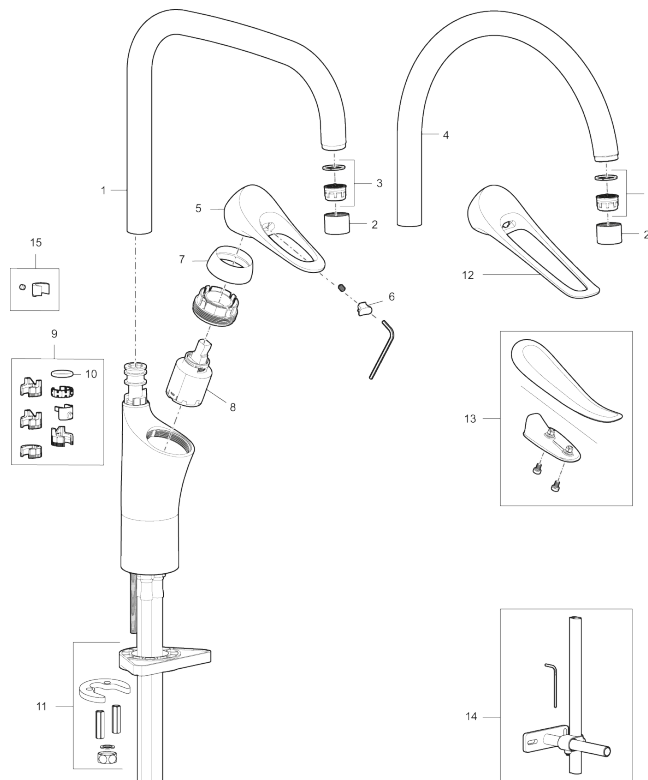

PRODUKTBESKRIVNING

9000XE kjøkkenbatteri

9000XE Kjøkkenbatteri med C-tut i børstet krom får plass i et hvilket som helst kjøkken, uansett størrelse.

Kjøkkenbatteriet er blyfritt og har våre smarte, innovative og energibesparende funksjoner som kaldstart, mykstengning, temperatursperre samt energi- og vannbesparende strålesamler. Den tidløse og formålstjenlige designen gjør dette kjøkkenbatteriet til et både funksjonelt og estetisk holdbart innslag i det moderne hjemmet.

Artikkelnummer: 86000013   NRF: 4301007

Reservedelsliste

NR.	FMM-NR	NRF	BESKRIVELSE
1	S600103	4305253	Utløpstut, U-modell, krom
1	S600103.75	4305254	Utløpstut, U-modell, børstet krom
2	S600155	4305244	Hylse for strålesamler M22 innv., krom
2	S600155.75	4305289	Hylse for strålesamler M22 innv., børstet krom
3	29102910		Innsats strålesamler 5,5-6,5 l/min ved 3 bar
3	29100500		Innsats strålesamler 5 l/min ved 2-6 bar, Eco
3	S600072	4305261	Innsats strålesamler 3 l/min ved 2-6 bar
4	S600102	4305251	Utløpstut, C-modell, krom
4	S600102.75	4305252	Utløpstut, C-modell, børstet krom
5	S600096	4305273	Spak, krom