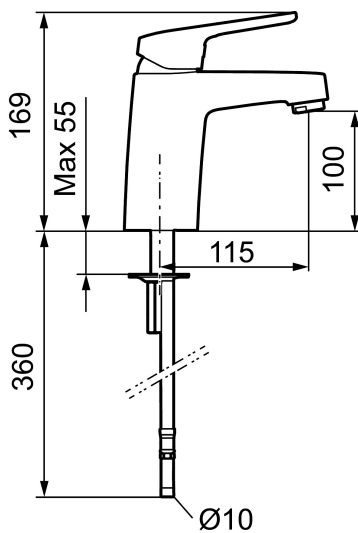

Art.nr: 83507300 RSK: 8235561 Flöde 3 bar: 3,0 l/min

Utförande: Krom, konstantflöde vid 2–6 bar, LEED/BREEAM-anpassad, ansl. slät ände Ø10 mm

### Unika egenskaper

Skyddsmodul 

- Kallstartsfunktion
- Mjukstängande med keramisk avstängning
- Inbyggd, lätt omställbar flödesbegränsning och temperaturspär
- Eco Flow (energi- och vattenbesparande konstantflödesstrålsamlare)
- Med Soft PEX<sup>®</sup>-rör, anslutning slät ände Ø10 mm
- Hålmått Ø32-36 mm