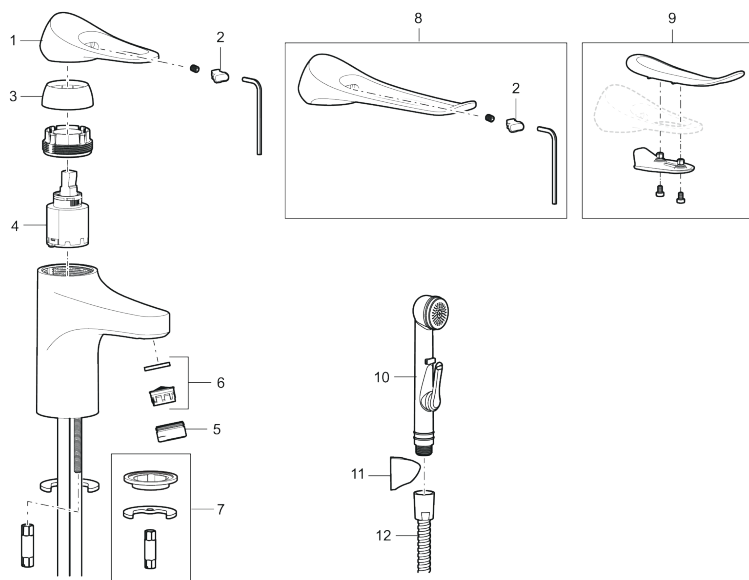

PRODUKTBESKRIVNING

9000XE tvättställsblandare

9000XE Tvättställsblandare är en tvättställsblandare i krom. Den klassiska designen i kombination med en återhållsam vattenförbrukning gör den till det självklara valet i badrummet.

Art.nr: 86500010

RSK: 8278957

Reservdelslista

NR.	ART.NR	RSK	BESKRIVNING
1	S600096	8387022	Spak, komplett, krom
1	S600096.75	8387024	Spak, komplett, borstad krom
2	S600097	8387025	Färgmarkering
3	S600101	8387029	Täckhylsa, krom
3	S600101.75	8387031	Täckhylsa, borstad krom
4	S600100	8387028	Insats, med serviceverktyg, för köksblandare (LEED) och tvättställsblandare
4	S600099	8387027	Insats, utan serviceverktyg, för köksblandare (LEED) och tvättställsblandare
4	S600178	8387036	Insats, med serviceverktyg, för tvättställsblandare med sidohanddusch och spolblandare
4	S600272	8387234	Insats, utan serviceverktyg, för tvättställsblandare med sidohanddusch och spolblandare
5	S600156	8280014	Hylsa M24 utv., 13 mm, krom
5	S600156.75	8280015	Hylsa M24 utv., 13 mm, borstad krom
6	S600072	8281671	Strålsamlarinsats, 3 l/min vid 2–6 bar
6	S600226	8280024	Strålsamlarinsats, 1,7 l/min vid 2–6 bar
7	S600160	8387096	Monteringssats, tvättställsblandare
8	S600175	8387083	Care-spak, komplett
9	S600106	8397001	Care-kit