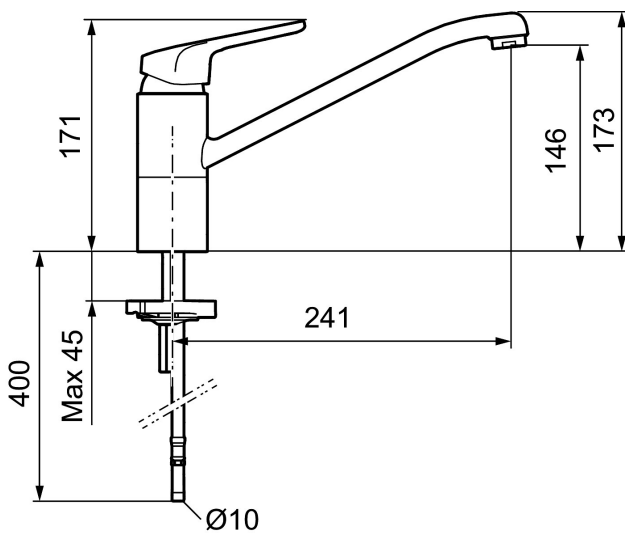

Art.nr: 83200000 RSK: 8309111 Flöde 3 bar: 10,8 l/min

Utförande: Krom, ansl. slät ände Ø10 mm

Unika egenskaper

Skyddsmodul  AA

- Kallstartsfunktion
- Mjukstängande med keramisk avstängning
- Inbyggd, lätt omställbar flödesbegränsning och temperaturspär
- Eco Flow (energi- och vattenbesparande strålsamlare)
- Svängbar pip 110°
- Med Soft PEX®-rör
- Hålmått Ø34-37 mm

Art.nr: 83200000

RSK: 8309111

Reservdelslista

NR.	ART.NR	RSK	BESKRIVNING
1	58501000	8592023	Komplett spak , krom
2	58511000	8592021	Färgmarkering och fästskruv till spak
3	58521000	8592020	Täckhylsa, krom
4	58530160	8241727	Fästnippel för insats, inkl serviceverktyg
5	S600298	3870203	Serviceverktyg
6	S600273	8387230	Keramikinsats med serviceverktyg, kallstart (grön ring)
6	59115500	8591947	Insats med serviceverktyg, ej kallstart (röd ring)
6	59126000	8591966	Insats med serviceverktyg, Eco Plus (grön ring)
7	58660000	8592035	Utloppspip
8	38080000	8241723	Stoppskruv för pip
9	29142400	8281526	Hylsa M24 utv., 13 mm

NR.	ART.NR	RSK	BESKRIVNING
10	S600301	8387255	Tätningringar, 2-pack
11	39142000	8186890	Monteringstillbehör, för köksblandare med DM-avst.
12	35974009	8592038	Care-kit
13	58504000	8592049	Care-spak, komplett
14	29102710	8281528	Strålsamlarinsats, 9–11 l/min vid 3 bar
14	29102890	8281533	Strålsamlarinsats, 10–13 l/min vid 3 bar
15	38230005	8141730	Spärrbygel för fast pip och svängbarhet 30–90°