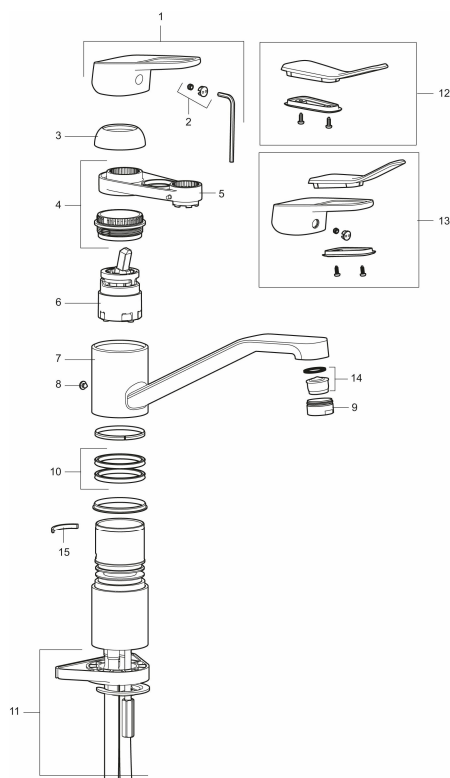

Art.nr: 83200000 RSK: 8309111 Flöde 3 bar: 10,8 l/min

Utförande: Krom, ansl. slät ände Ø10 mm

Unika egenskaper

Skyddsmodul  AA

- Kallstartsfunktion
- Mjukstängande med keramisk avstängning
- Inbyggd, lätt omställbar flödesbegränsning och temperaturspär
- Eco Flow (energi- och vattenbesparande strålsamlare)
- Svängbar pip 110°
- Med Soft PEX®-rör
- Hålmått Ø34-37 mm

Art.nr: 83200000

RSK: 8309111

Reservdelslista

NR.	ART.NR	RSK	BESKRIVNING
1	58501000	8592023	Komplett spak , krom
2	58511000	8592021	Färgmarkering och fästskruv till spak
3	58521000	8592020	Täckhylsa, krom
4	58530160	8241727	Fästnippel för insats, inkl serviceverktyg
5	S600298	3870203	Serviceverktyg
6	S600273	8387230	Keramikinsats med serviceverktyg, kallstart (grön ring)
6	59115500	8591947	Insats med serviceverktyg, ej kallstart (röd ring)
6	59126000	8591966	Insats med serviceverktyg, Eco Plus (grön ring)
7	58660000	8592035	Utloppspip
8	38080000	8241723	Stoppskruv för pip
9	29142400	8281526	Hylsa M24 utv., 13 mm

NR.	ART.NR	RSK	BESKRIVNING
10	S600301	8387255	Tätningringar, 2-pack
11	39142000	8186890	Monteringstillbehör, för köksblandare med DM-avst.
12	35974009	8592038	Care-kit
13	58504000	8592049	Care-spak, komplett
14	29102710	8281528	Strålsamlarinsats, 9–11 l/min vid 3 bar
14	29102890	8281533	Strålsamlarinsats, 10–13 l/min vid 3 bar
15	38230005	8141730	Spärrbygel för fast pip och svängbarhet 30–90°