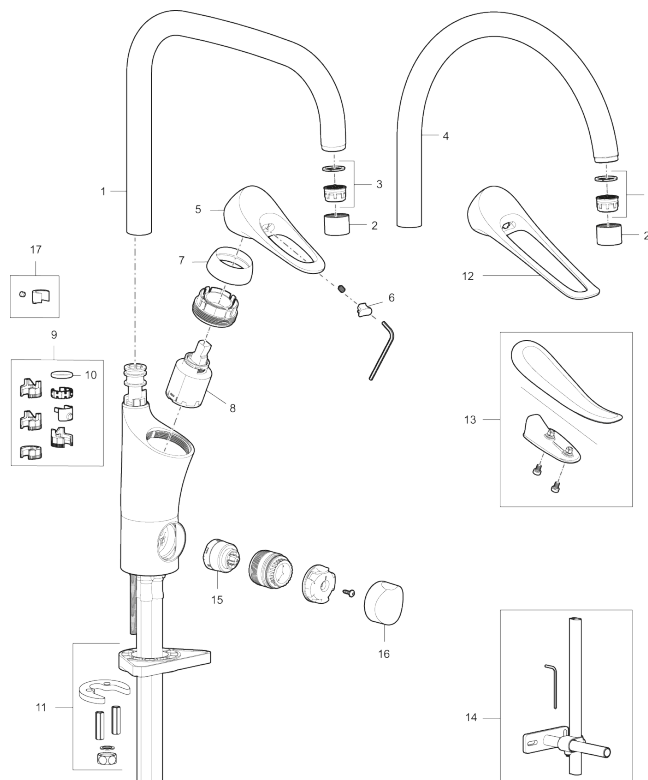

Artikkelnummer: 86010010 NRF: 4301015 Flow 3 bar: 6,0 l/m

Utførende: Krom

Unike funksjoner

Tilbakeslagssikring

- Mykstengende
- Kaldstart
- Eco Flow (energi- og vannbesparende strålesamler)
- Vannmengdebegrenser og temperatursperre
- Svingbar tut sperre 60°, 85°, 110° eller 360°
- Avstengning for maskin Kv, omstillbar til Vv
- For hull i benk Ø34-37 mm
- Lead Free (blyfri)
- Lydklasse 1
- Fleksible Soft PEX®-rør med 3/8" mutter

Artikkelnummer: 86010010

NRF: 4301015

Reservedelsliste

NR.	FMM-NR	NRF	BESKRIVELSE
1	S600103	4305253	Utløpstut, U-modell, krom
1	S600103.75	4305254	Utløpstut, U-modell, børstet krom
2	S600155	4305244	Hylse for strålesamler M22 innv., krom
2	S600155.75	4305289	Hylse for strålesamler M22 innv., børstet krom
3	29102910		Innsats strålesamler 5,5-6,5 l/min ved 3 bar
3	29100500		Innsats strålesamler 5 l/min ved 2-6 bar, Eco
3	S600072	4305261	Innsats strålesamler 3 l/min ved 2-6 bar
4	S600102	4305251	Utløpstut, C-modell, krom
4	S600102.75	4305252	Utløpstut, C-modell, børstet krom

NR.	FMM-NR	NRF	BESKRIVELSE
5	S600096	4305273	Spak, krom
5	S600096.75	4305274	Spak, børstet krom
6	S600097	4305275	Merkeplugg
7	S600101	4305279	Dekkhylse, krom
7	S600101.75	4305281	Dekkhylse, børstet krom
8	S600098	4305276	Innsats, inkl. serviceverktøy, for kjøkkenbatteri
8	S600209	4305295	Innsats, uten serviceverktøy, for kjøkkenbatteri
8	S600100	4305278	Innsats, inkl. serviceverktøy, kjøkkenbatterier (LEED) og servantbetterier
8	S600099	4305277	Innsats, uten serviceverktøy, kjøkkenbatterier (LEED) og servantbetterier
9	58641000		Låsesett for tut
10	37801550		O-ring (15,54 x 2,62), 2-pakk
11	39142800	4303916	Monteringstilbehør for kjøkkenbatteri
12	S600175	4305291	Care-spak, komplett
13	S600106	4305236	Care-sett
14	39147000	4303875	Stabiliseringssats
15	59271000	4305716	Innsats for maskinavstengning
16	S600104	4305235	Vrider/ratt, krom
17	S600140	4305239	Stoppskrue med sperresegment for fast tut