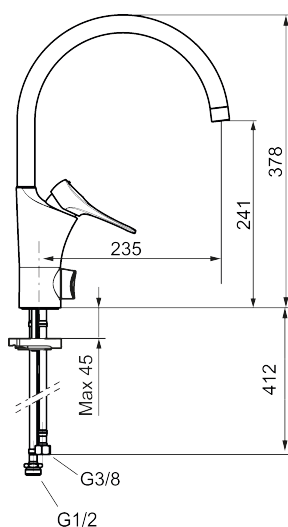

Artikkelnummer: 86010010 NRF: 4301015 Flow 3 bar: 6,0 l/m

Utførende: Krom

Unike funksjoner

Tilbakeslagssikring

- Mykstengende
- Kaldstart
- Eco Flow (energi- og vannbesparende strålesamler)
- Vannmengdebegrenser og temperatursperre
- Svingbar tut sperre 60°, 85°, 110° eller 360°
- Avstengning for maskin Kv, omstillbar til Vv
- For hull i benk Ø34-37 mm
- Lead Free (blyfri)
- Lydklasse 1
- Fleksible Soft PEX®-rør med 3/8" mutter

Artikkelnummer: 86010010

NRF: 4301015

Reservedelsliste

NR.	FMM-NR	NRF	BESKRIVELSE
1	S600103	4305253	Utløpstut, U-modell, krom
1	S600103.75	4305254	Utløpstut, U-modell, børstet krom
2	S600155	4305244	Hylse for strålesamler M22 innv., krom
2	S600155.75	4305289	Hylse for strålesamler M22 innv., børstet krom
3	29102910		Innsats strålesamler 5,5-6,5 l/min ved 3 bar
3	29100500		Innsats strålesamler 5 l/min ved 2-6 bar, Eco
3	S600072	4305261	Innsats strålesamler 3 l/min ved 2-6 bar
4	S600102	4305251	Utløpstut, C-modell, krom
4	S600102.75	4305252	Utløpstut, C-modell, børstet krom