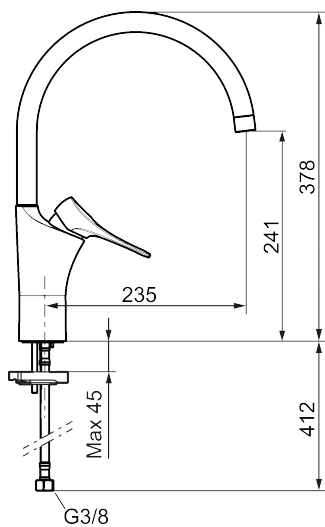

Unike funksjoner

Tilbakeslagssikring

9000XE kjøkkenbatteri

Artikkelnummer: 86027010 **NRF:** 4301039 **Flow 3 bar:** 4,5 l/m

Utførende: Krom, med integrert elektronisk avstengning for maskin, LEED/BREEAM-tilpasset

- Mykstengende
- Kaldstart
- Eco Flow (energi- og vannbesparende strålesamler)
- Vannmengdebegrenser og temperatursperre
- Svingbar tut sperre 60°, 85°, 110° eller 360°
- Med Integrert elektronisk avstengning for oppvaskmaskin. Stenger automatisk etter 4 eller 12 timer
- For hull i benk Ø34-37 mm
- Lead Free (blyfri)
- Lydklasse 1
- Fleksible Soft PEX®-rør med 3/8" mutter