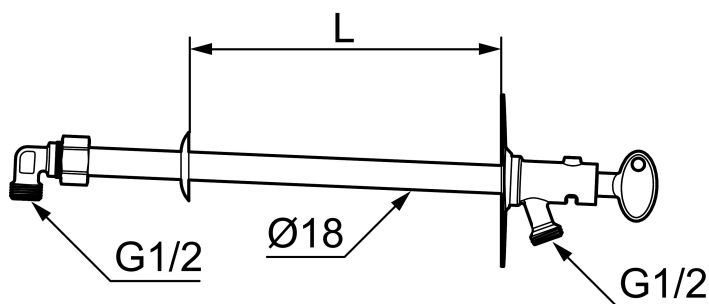

Udendørshane, selvdrænende med nøgle

Vand behøves ikke kun indendørs, men også eksempelvis i haver og efter som det ikke altid er skønne maj i vores land, skal vores gårdpostehaner kunne klare til skrappe krav. Posthanen tømmes af egen kraft, hver gang den er blevet brugt, og når du lukker for vandet hen mod efteråret, er den frostsikker, hvis haveslangen og lynkoblingen er afmonteret.

Artikel-nummer: 42931000 **VVS:** 743446564

Beskrivelse: Til vægtykkelse max 1000.

Unikke egenskaber

Tilbageløbssikring

- Selvdrænende og derfor frostsikre.
- Med nøgle.
- Med typegodkendt kontraventil.
- Kan afkortes for tilpasning af vægtykkelse.
- Vægplade: højde 106 mm, bredde 66 mm, diagonale skruehuller.