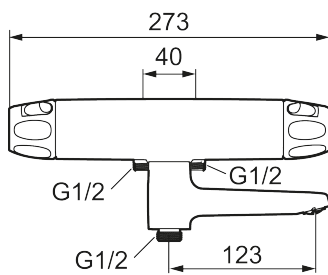

- Tryckbalanserad termostatblandare
- Med vridpipomkastare
- Keramisk avstängning
- Eco-stopp
- Lead Free (blyfri)
- Med typgodkända backventiler och vägg tätning
- Ljudklass 1
- OBS! Ej för genomgående rördragning "Vaska"