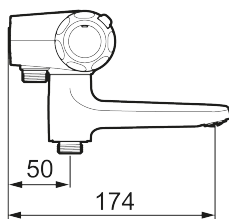

- Tryckbalanserad termostatblandare
- Med vridpipomkastare
- Keramisk avstängning
- Eco-stopp
- Lead Free (blyfri)
- Med typgodkända backventiler och vägg tätning
- Ljudklass 1
- OBS! Ej för genomgående rördragning "Vaska"