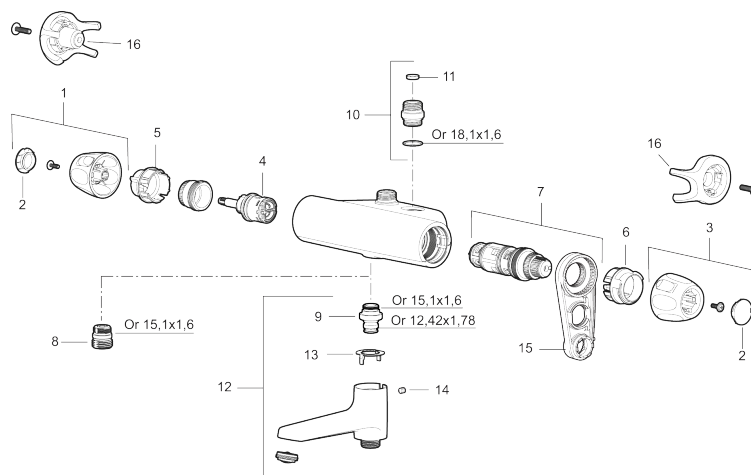

PRODUKTBeskrivning

9000XE badkarsblandare

9000XE Badkarsblandare är en badkarsblandare i krom med noga avvägd tryck och temperaturreglering, lätt vikt samt ljuddämpande och energibesparande funktioner. Den är även utrustad med dubbla backventiler för extra säkerhet.

Art.nr: 86950000

RSK: 8362229

Reservdelslista

NR.	ART.NR	RSK	BESKRIVNING
1	S600083	8218917	Ratt, mängdratt, komplett, krom
1	S600083.75	8218919	Ratt, mängdratt, komplett, borstad krom
2	S600116	8218920	Täcklock, krom
2	S600116.75	8218922	Täcklock, borstad krom
3	S600082	8218914	Ratt, temperaturratt, komplett, krom
3	S600082.75	8218916	Ratt, temperaturratt, komplett, borstad krom
4	S600020	8441462	Keramiskt överstycke, med serviceverktyg (duschblandare)
4	S600269	8387232	Keramiskt överstycke, utan serviceverktyg (duschblandare)
4	S600021	8441463	Keramiskt överstycke, med serviceverktyg (badkarsblandare), och för duschblandare MMIX II med utl. upp
4	S600270	8387233	Keramiskt överstycke, utan serviceverktyg (badkarsblandare), och för duschblandare MMIX II med utl. upp
5	S600086	8439710	Stoppring, standard
6	S600087	8439711	Skällningsskyddsring
6	S600026	8439708	Skällningsskyddsring, max 42°
7	S600084	8439709	Termostatinsats, komplett med serviceverktyg
7	S600271	8397030	Termostatinsats, utan serviceverktyg
8	S600088	8439712	Nippel M18x1-G1/2 (duschblandare)
9	39754000	8591969	Nippel M18x1 med o-ring (badkarsblandare)