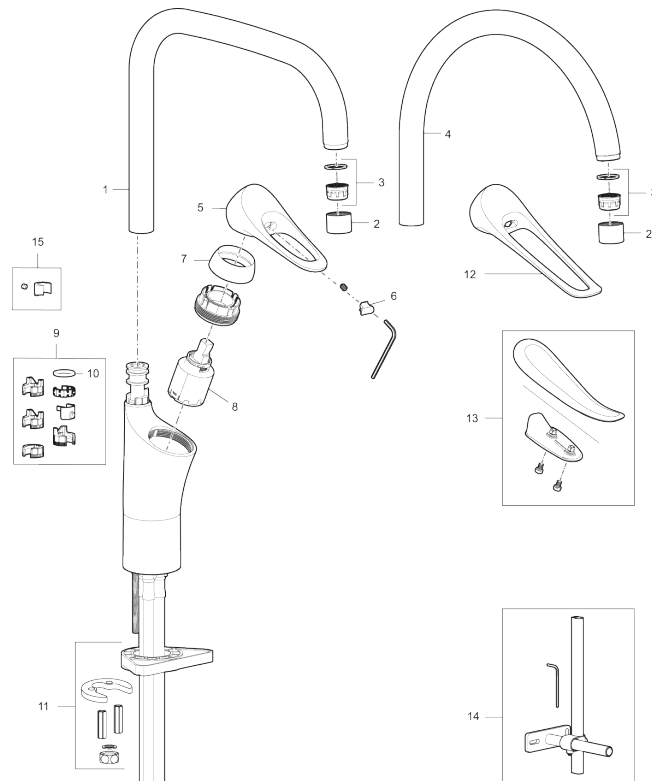

PRODUKTBEKRIVELSE

Køkkenarmatur 9000XE

Artikel-nummer: 86007410

Reservedelsliste

NR.	FMM-NR	VVS	BESKRIVELSE
1	S600103		Svingtud, U-modell, krom
1	S600103.75		Svingtud, U-modell, børstet krom
2	S600155		Perlatorhylster M22 indv., krom
2	S600155.75		Perlatorhylster M22 indv., børstet krom
3	29102910		Strålesamlerindsats, 5,5–6,5 l/min ved 3 bar
3	29100500		Strålesamlerindsats, 5 l/min ved 2–6 bar
3	S600072		Strålesamlerindsats, 3 l/min ved 2–6 bar
4	S600102		Svingtud, C-modell, krom
4	S600102.75		Svingtud, C-modell, børstet krom
5	S600096		Greb, krom
5	S600096.75		Greb, børstet krom
6	S600097		Farvebrik til greb
7	S600101		Dækkappe, krom
7	S600101.75		Dækkappe, børstet krom
8	S600098		Patron med værktøj, for køkkenbatterier