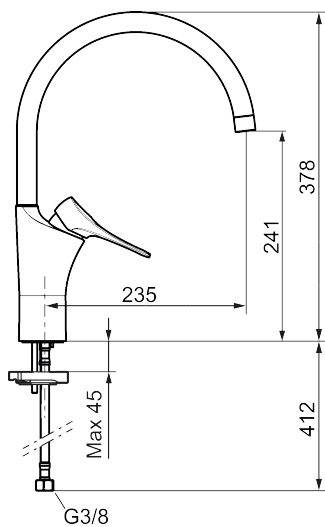

Unikke egenskaber

Tilbageløbssikring