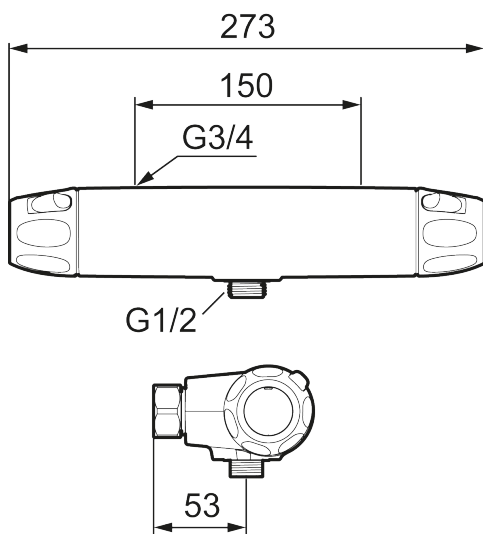

Unika egenskaper

Skyddsmodul

- OBS! 150 c/c
- Utlopp ned
- Tryckbalanserad termostatblandare
- Keramisk avstängning
- Eco-stopp
- Lead Free (blyfri)
- Med typgodkända backventiler
- Ljudklass 1