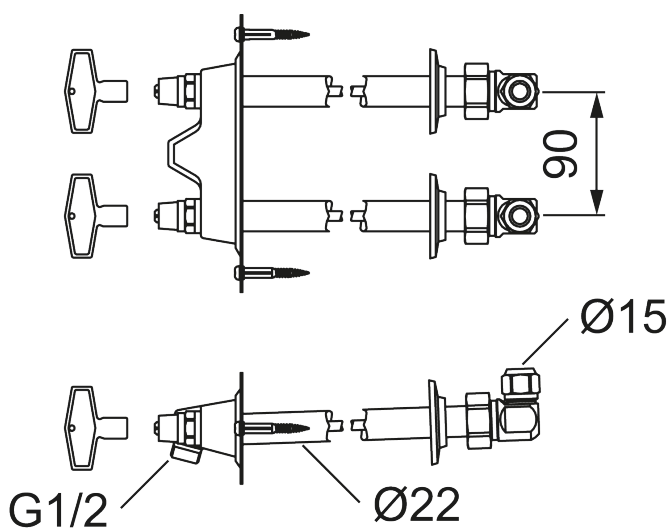

Art.nr: 42820050 RSK: 4317103

Utförande: För väggdjocklek max 400

Unika egenskaper

Skyddsmodul 

- För väggdjocklek max 400
- För kall- och varmvatten
- Med typgodkända backventiler
- Kan kapas för anpassning mot väggdjocklek
- Väggbrixa: Höjd 70 mm, bredd 180 mm, skruvhål 164 c/c

Art.nr: 42820050

RSK: 4317103

Reservdelslista

NR.	ART.NR	RSK	BESKRIVNING
1	37504715	4316865	Spindelförlängare, L=471 mm, för (400 mm)
1	37505715	4316873	Spindelförlängare, L=571 mm, för (500 mm)
1	37504000	4316878	Spindelförlängare, L=1058 mm, för (1000 mm)
2	36001529	8913410	Krankägla, 2-pack
2	36001500	8913411	Krankägla
3	37520000	5438345	Kägelstyrning, 5-pack
4	35131501	8588908	Kranöverdel, vv
5	35131500	8588907	Kranöverdel, kv
6	42730009	4316626	Nyckel
7	27250009	8241172	Övergångsnippel, G3/4u - G1/2i
8	35071500	8587314	Kranövedel M20x1,5, kv, krom
8	35071501	8587315	Kranöverdel M20x1,5, vv, krom
9	35051810	8587529	Kranöverdel, oliv, kv
9	35051811	8587628	Kranöverdel, oliv, vv