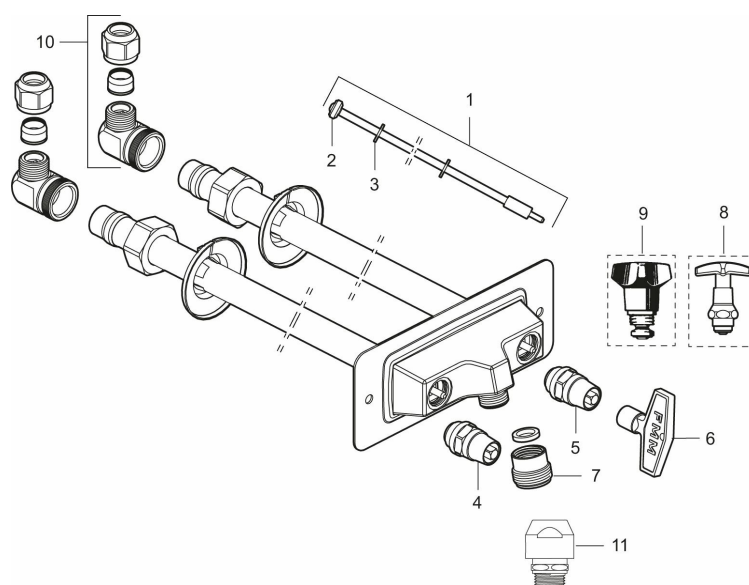

Art.nr: 42820050 RSK: 4317103

Utförande: För väggdjocklek max 400

Unika egenskaper

Skyddsmodul 

- För väggdjocklek max 400
- För kall- och varmvatten
- Med typgodkända backventiler
- Kan kapas för anpassning mot väggdjocklek
- Väggbrixa: Höjd 70 mm, bredd 180 mm, skruvhål 164 c/c

Art.nr: 42820050

RSK: 4317103

Reservdelslista

NR.	ART.NR	RSK	BESKRIVNING
1	37504715	4316865	Spindelförlängare, L=471 mm, för (400 mm)
1	37505715	4316873	Spindelförlängare, L=571 mm, för (500 mm)
1	37504000	4316878	Spindelförlängare, L=1058 mm, för (1000 mm)
2	36001529	8913410	Krankägla, 2-pack
2	36001500	8913411	Krankägla
3	37520000	5438345	Kägelstyrning, 5-pack
4	35131501	8588908	Kranöverdel, vv
5	35131500	8588907	Kranöverdel, kv
6	42730009	4316626	Nyckel
7	27250009	8241172	Övergångsnippel, G3/4u - G1/2i
8	35071500	8587314	Kranövedel M20x1,5, kv, krom
8	35071501	8587315	Kranöverdel M20x1,5, vv, krom
9	35051810	8587529	Kranöverdel, oliv, kv
9	35051811	8587628	Kranöverdel, oliv, vv