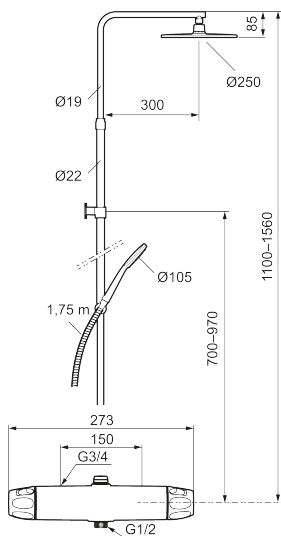

Loftbrusersæt 9000XE

9000XE loftbruserpakke er en loftbruserpakke i børstet krom. Bruserstangen har teleskopfunktion, hvilket betyder, at vægbeslagets højde kan tilpasses efter loftshøjden i det pågældende badeværelse, personens højde og/eller ønsker til afstand til brusehovedet.

Produktet er LEED/BREEAM-tilpasset, hvilket indebærer, at det opfylder vandstrømskravene, som stilles til bestemte typer nybyggeri og renoveringer.

Artikel-nummer: 86832503 Flow 3 bar: 6,0 l/m

Beskrivelse: Børstet krom, LEED/BREEAM-tilpasset

Unikke egenskaber

Tilbageløbssikring 

- Brusesystem med termostat består af termostatarmatur 9000XE og loftbrusersæt 9000XE.
- Brusesystem med stort bruserhoved 250 mm, håndbruser Ø105 mm, 1750 mm bruseslange og integreret omskifter.
- Hovedbruser og håndbruser har kalkafvisende si.
- Vægbeslaget frit justerbar i højden, 700–970 mm fra tilslutning og 50–100 mm fra væggen. 2 x 20 mm afstandsstykker og membran medfølger.
- Termostat med unik tryk- og temperaturstyring.
- Lead Free (blyfri)
- Lydklasse 1.
- **10 års funktionsgaranti.**

NR.	FMM-NR	VVS	BESKRIVELSE
7	S600084		Termostatindsats inkl. serviceværktøj
8	S600088		Nippel M18x1-G1/2 (brusearmatur)
9	S600112		Utløbsnippel M18x1
10	59800800		Omløber 160 c/c
11	38632006		Filter (par)
12	S600105		Care-vred, sort, 2 stk
13	S600092		Bruserhoved, krom
13	S600092.75		Bruserhoved, børstet krom
14	S600091		Håndbruser, krom
14	S600091.75		Håndbruser, børstet krom
15	S600093		Bruserholde Ø22, krom
15	S600093.75		Bruserholde Ø22, børstet krom
16	S600109	745137194	Bruseslange, 1,75 m, krom
16	S600109.75	745137204	Bruseslange, 1,75 m, børstet krom
17	S600094	745136814	Vægbeslag, krom
17	S600094.75	745136824	Vægbeslag, børstet krom
18	60770000	745137712	Serviceværktøj