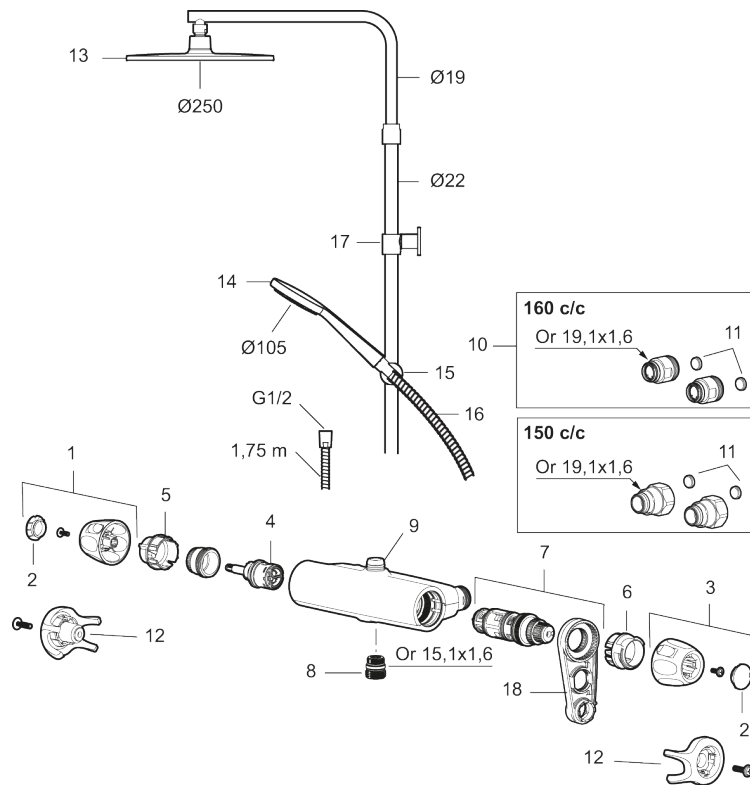

Unikke egenskaber

Tilbageløbssikring 

- Brusesystem med termostat består af termostatarmatur 9000XE og loftbrusersæt 9000XE.
- Brusesystem med stort bruserhoved 250 mm, håndbruser Ø105 mm, 1750 mm bruseslange og integreret omskifter.
- Hovedbruser og håndbruser har kalkafvisende si.
- Vægbeslaget frit justerbar i højden, 700–970 mm fra tilslutning og 50–100 mm fra væggen. 2 x 20 mm afstandsstykker og membran medfølger.
- Termostat med unik tryk- og temperaturstyring.
- Lead Free (blyfri)
- Lydklasse 1.
- **10 års funktionsgaranti.**

PRODUKTBEKRIVELSE

Loftbrusersæt 9000XE

9000XE loftbruserpakke er en loftbruserpakke i børstet krom.

Bruserstangen har teleskopfunktion, hvilket betyder, at vægbeslagets højde kan tilpasses efter loftshøjden i det pågældende badeværelse, personens højde og/eller ønsker til afstand til brusehovedet.

Produktet er LEED/BREEAM-tilpasset, hvilket indebærer, at det opfylder vandstrømskravene, som stilles til bestemte typer nybyggeri og renoveringer.

Artikel-nummer: 86832503

Reservedelsliste

NR.	FMM-NR	VVS	BESKRIVELSE
1	S600083		Greb til lukning og regulering af vandmængde, krom
1	S600083.75		Greb til lukning og regulering af vandmængde, børstet krom
2	S600116		Dæksel, krom
2	S600116.75		Dæksel, børstet krom
3	S600082		Greb til regulering af temperaturen, krom
3	S600082.75		Greb til regulering af temperaturen, børstet krom
4	S600020		Keramisk topstykke, inkl. serviceværktøj (brusearmatur)
5	S600117		Stopring, reversibelt
6	S600087		Skoldningssikringsring