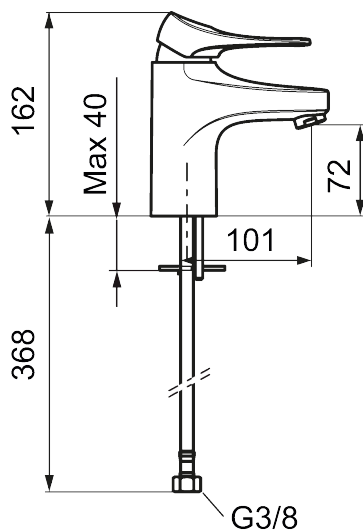

Håndvaskarmatur 9000XE

Artikel-nummer: 86507113 Flow 3 bar: 1,7 l/m

Beskrivelse: Børstet krom, LEED/BREEAM-tilpasset

- **Koldstart.**
- 101 mm fremspring.
- Soft Closing og keramisk kartusche.
- Indbygget temperatur- og flowbegrænser.
- Eco Flow (energi- og vandbesparende perlator).
- Fleksible tilslutningsslanger i metalflettet Soft-PEX[®], G3/8.
- Lead Free (blyfri).
- Hulstørrelse Ø34-37 mm.
- Lydklasse 1.
- **10 års funktionsgaranti.**

Unikke egenskaber

Tilbageløbssikring

PRODUKTBEKRIVELSE

Håndvaskarmatur 9000XE

Artikel-nummer: 86507113

Reservedelsliste

NR.	FMM-NR	VVS	BESKRIVELSE
1	S600096		Greb, krom
1	S600096.75		Greb, børstet krom
2	S600097		Farvebrik til greb
3	S600101		Dækkappe, krom
3	S600101.75		Dækkappe, børstet krom
4	S600100		Patron med værktøj, for køkkenbatterier (LEED) og håndvaskarmaturer
4	S600099		Patron, uden værktøj, for køkkenbatterier (LEED) og håndvaskarmaturer
4	S600178		Patron med serviceværktøj
4	S600272	745136005	Patron, uden værktøj
5	S600156		Perlatorhylster M24 udv., 13 mm, krom
5	S600156.75		Perlatorhylster M24 udv., 13 mm, børstet krom
6	S600072		Strålesamlerindsats, 3 l/min ved 2–6 bar
6	S600226		Strålesamlerindsats, 1,7 l/min ved 2–6 bar
7	S600160		Monteringssæt til håndvaskarmatur
8	S600175		Care-greb, komplet
9	S600106		Care-kit
10	S600206		Selvlukkende håndbruser, krom
11	S600157		Vægbeslag til håndbruser, krom
11	S600157.75		Vægbeslag til håndbruser

NR.	FMM-NR	VVS	BESKRIVELSE
12	S600152		Slange til håndbruser 1,5 m, krom