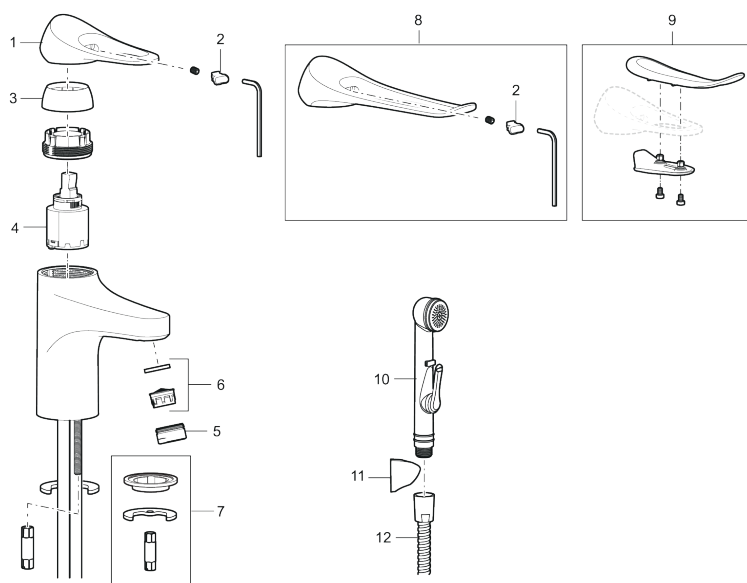

Håndvaskarmatur 9000XE

Artikel-nummer: 86507113 Flow 3 bar: 1,7 l/m

Beskrivelse: Børstet krom, LEED/BREEAM-tilpasset

- **Koldstart.**
- 101 mm fremspring.
- Soft Closing og keramisk kartusche.
- Indbygget temperatur- og flowbegrænser.
- Eco Flow (energi- og vandbesparende perlator).
- Fleksible tilslutningsslanger i metalflettet Soft-PEX[®], G3/8.
- Lead Free (blyfri).
- Hulstørrelse Ø34-37 mm.
- Lydklasse 1.
- **10 års funktionsgaranti.**

Unikke egenskaber

Tilbageløbssikring

PRODUKTBEKRIVELSE

Håndvaskarmatur 9000XE

Artikel-nummer: 86507113

Reservedelsliste

NR.	FMM-NR	VVS	BESKRIVELSE
1	S600096		Greb, krom
1	S600096.75		Greb, børstet krom
2	S600097		Farvebrik til greb
3	S600101		Dækkappe, krom
3	S600101.75		Dækkappe, børstet krom
4	S600100		Patron med værktøj, for køkkenbatterier (LEED) og håndvaskarmaturer
4	S600099		Patron, uden værktøj, for køkkenbatterier (LEED) og håndvaskarmaturer
4	S600178		Patron med serviceværktøj
4	S600272	745136005	Patron, uden værktøj
5	S600156		Perlatorhylster M24 udv., 13 mm, krom
5	S600156.75		Perlatorhylster M24 udv., 13 mm, børstet krom
6	S600072		Strålesamlerindsats, 3 l/min ved 2–6 bar
6	S600226		Strålesamlerindsats, 1,7 l/min ved 2–6 bar
7	S600160		Monteringssæt til håndvaskarmatur
8	S600175		Care-greb, komplet
9	S600106		Care-kit
10	S600206		Selvlukkende håndbruser, krom
11	S600157		Vægbeslag til håndbruser, krom
11	S600157.75		Vægbeslag til håndbruser

NR.	FMM-NR	VVS	BESKRIVELSE
12	S600152		Slange til håndbruser 1,5 m, krom