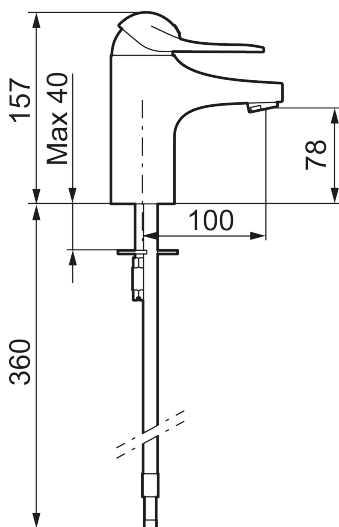

9000E tvättställsblandare

Energiklassad tvättställsblandare med ekoflöde. Mjukstängning som förhindrar smällar och tryckstötar är standard, liksom kallstart, keramisk tätning och inbyggd temperaturspär. 5 års tryckgaranti. Finns även med silpluggsventil eller tryckplugg.

Art.nr: 80600000 RSK: 8235436 Flöde 3 bar: 6,1 l/min

Utförande: Krom, ansl. slät ände Ø10 mm

- Kallstartsfunktion
- Mjukstängande med keramisk avstängning
- Inbyggd, lätt omställbar flödesbegränsning och temperaturspär
- Eco Flow (energi- och vattenbesparande strålsamlare)
- Med Soft PEX®-rör
- Hålmått Ø33,5–37 mm