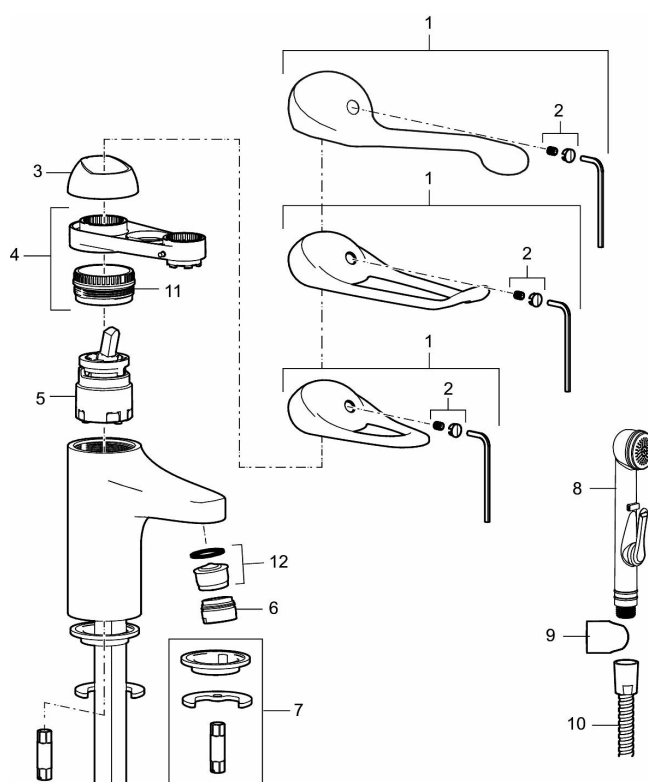

Art.nr: 80600000 RSK: 8235436 Flöde 3 bar: 6,1 l/min

Utförande: Krom, ansl. slät ände Ø10 mm

- Kallstartsfunktion
- Mjukstängande med keramisk avstängning
- Inbyggd, lätt omställbar flödesbegränsning och temperaturspär
- Eco Flow (energi- och vattenbesparande strålsamlare)
- Med Soft PEX®-rör
- Hålmått Ø33,5–37 mm

## Reservdelslista

NR.	ART.NR	RSK	BESKRIVNING
1	58500000	8591936	Spak, komplett, längd: 90 mm
1	58501750	8591937	Spak, komplett, längd: 150 mm
1	58501800	8592048	Spak, komplett, längd: 180 mm
2	58510000	8591944	Färgmarkering och fästskruv till spak
3	58520000	8591945	Täckhylsa
4	58530140	8241726	Fästnippel med serviceverktyg
5	S600273	8387230	Keramikinsats med serviceverktyg, kallstart (grön ring)
5	59120000	8591769	Insats komplett, kallstart (grön ring)
5	59126000	8591966	Insats med serviceverktyg, Eco Plus (grön ring)
5	S600232		Keramikinsats, Low flow, för LEED blandare
6	29142400	8281526	Hylsa M24 utv., 13 mm
7	39140800	8186891	Monteringssats, tvättställsblandare