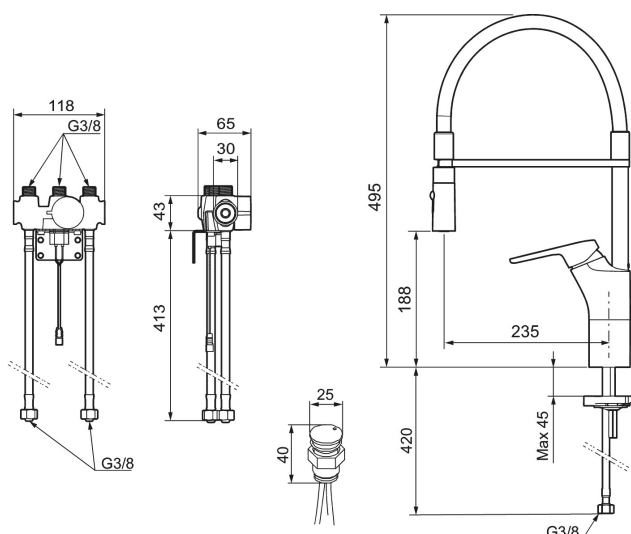

Art.nr: 83130010 **RSK:** 8338931 **Flöde 3 bar:** 9,1 l/min
Utförande: Krom, batteridrift (inkl. batteri) och elektronisk diskmaskinsavstängning

Unika egenskaper

Skyddsmodul 

- Kallstartsfunktion
- Mjukstängande med keramisk avstängning
- Inbyggd, lätt omställbar flödesbegränsning och temperaturspär
- Hög, svängbar pip. Spärbricka medföljer för 60°, 85°, 110° eller 360°
- 2-stråligt munstycke med koncentrerad strålbild och handdusch
- Spoltidsbegränsning, förhindrar översvämning
- Avstängning av flöde i 5 min via sensorn, (används t.ex. vid rengöring)
- Låg strömförbrukning – Lång livslängd
- IP-klass sensor: IP67

Installation:

- Batteridrift, går att bygga om till nät drift
- Vid nät drift använd adaptersats art.nr. S600147
- Flexibla anslutningsrör i metallspunnen Soft PEX®, lekande G3/8
- Hålmått Ø34-37 mm

Inställningar: