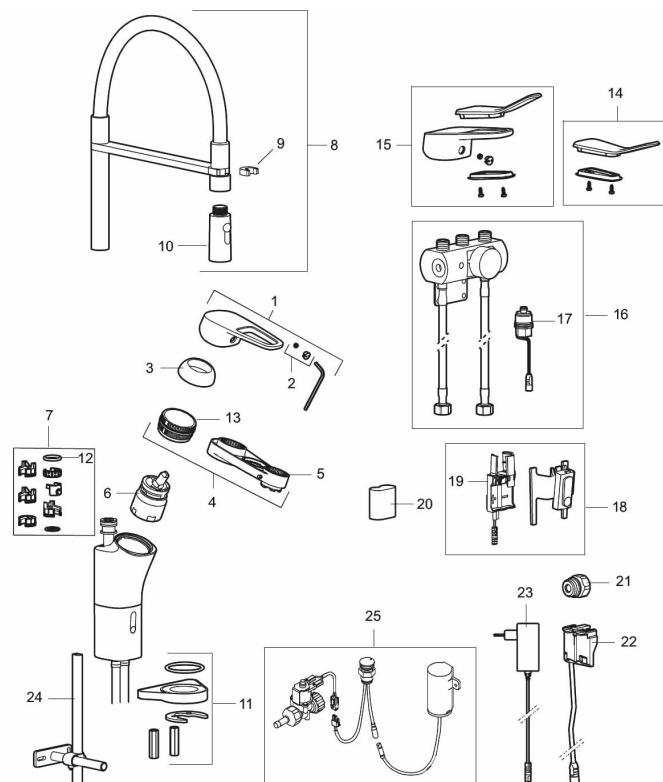

Installation:

- Batteridrift, går att bygga om till nät drift
- Vid nät drift använd adaptersats art.nr. S600147
- Flexibla anslutningsrör i metallspunnen Soft PEX®, lekande G3/8
- Hålmått Ø34-37 mm

Inställningar:

- Programmerbart detektionsavstånd
- Valbar spoltid

Elektronisk diskmaskinsavstängning:

- Touchknappen monteras synligt ovan bänk, lätt åtkomlig

- Montage: skivtjocklek 0-40 mm
- Färgindikator för lägesval
- Stänger automatiskt efter 3 eller 12 timmar
- Levereras med batteri 9V
- Anslutning G1/2
- Håltagning Ø20-21 mm

Art.nr: 83130010

RSK: 8338931

Reservdelslista

NR.	ART.NR	RSK	BESKRIVNING
	44450009	8295353	Tillbehörspåse (spärrsegment, stoppskruv, insexnyckel 3 mm)
1	58501000	8592023	Komplett spak , krom
2	58511000	8592021	Färgmarkering och fästskruv till spak
3	58521000	8592020	Täckhylsa, krom
4	58530140	8241726	Fästnippel med serviceverktyg
5	60770000	8591918	Serviceverktyg
6	S600273	8387230	Keramikinnsats med serviceverktyg, kallstart (grön ring)
7	58641000	8594560	Piplåssats
8	S600059	8394011	Pip, komplett, krom