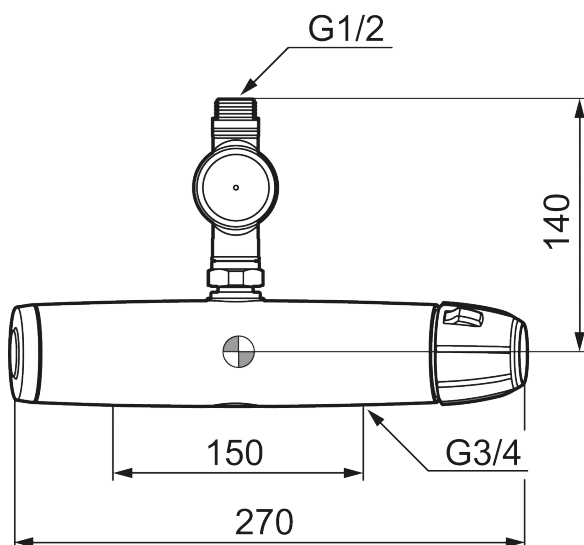

Termostatarmatur 9000E

Artikel-nummer: 82134600

Beskrivelse: Krom

- Unik tryk- og temperaturstyring.
- Med Prestoventil.
- Til offentlige bade.
- Skylletid: ca. 30 sek.
- Med begrænset temperaturregulering til max. 38° (eller anden ønsket maxtemp.)
- Kontraventiler.
- Tilslutning fra væg: 85 mm.
- Safe Touch - Sørger for at termostatens overflade aldrig bliver brandvarm.
- **5 års Kalk- og Temperaturgaranti.**

Unikke egenskaber

Tilbageløbssikring 

PRODUKT BESKRIVELSE

Termostatarmatur 9000E

Artikel-nummer: 82134600

Reservedelsliste

NR.	FMM-NR	VVS	BESKRIVELSE
1	35782009		Greb til lukning og regulering af vandmængde
2	39031006		Dæksel, 2 stk.
3	35900800	745137725	Keramisk topstykke
4	38680009	745137758	Filtersæt, inkl. o-ringe og serviceværktøj
5	59810800		Omløber 150 c/c
5	59800800		Omløber 160 c/c
6	38601009		Reguleringsindsats inkl. serviceværktøj
7	38520007	745137752	Spærrering, standard (sort)
8	35782109		Greb til regulering af temperaturen
8	35780150		Greb til regulering af temperaturen, max 38°
9	39710800		Nippel M18x1-G1/2 (brusearmatur)
10	39754000	745136419	Nippel M18x1 m. o-ring (karmatur)
11	82990000	745136414	Kartud med vridomskifter, krom
12	38086000		Låseskrue
13	29142400		Perlatorhylster M24 udv., 13 mm
14	38521000		Spærrering
15	35970150		Care-vred, sort, 2 stk
16	29102650		Strålesamlerindsats, 20–24 l/min vid 3 bars