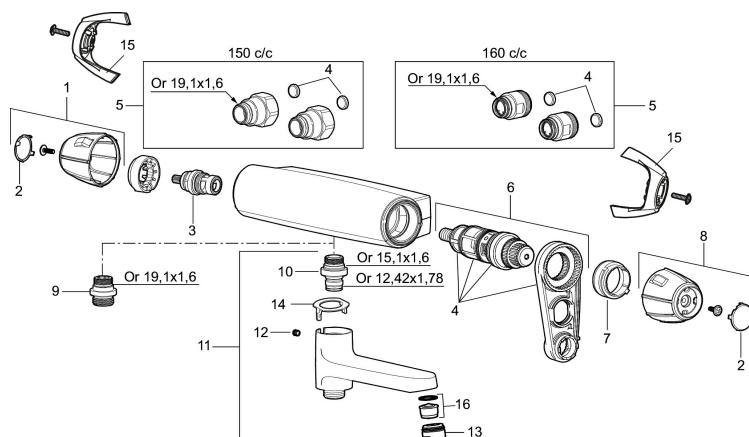

Unikke egenskaber

Tilbageløbssikring 

PRODUKT BESKRIVELSE

Termostatarmatur 9000E

Artikel-nummer: 82134600

Reservedelsliste

NR.	FMM-NR	VVS	BESKRIVELSE
1	35782009		Greb til lukning og regulering af vandmængde
2	39031006		Dæksel, 2 stk.
3	35900800	745137725	Keramisk topstykke
4	38680009	745137758	Filtersæt, inkl. o-ringe og serviceværktøj
5	59810800		Omløber 150 c/c
5	59800800		Omløber 160 c/c
6	38601009		Reguleringsindsats inkl. serviceværktøj
7	38520007	745137752	Spærrering, standard (sort)
8	35782109		Greb til regulering af temperaturen
8	35780150		Greb til regulering af temperaturen, max 38°
9	39710800		Nippel M18x1-G1/2 (brusearmatur)
10	39754000	745136419	Nippel M18x1 m. o-ring (karmatur)
11	82990000	745136414	Kartud med vridomskifter, krom
12	38086000		Låseskrue
13	29142400		Perlatorhylster M24 udv., 13 mm
14	38521000		Spærrering
15	35970150		Care-vred, sort, 2 stk
16	29102650		Strålesamlerindsats, 20–24 l/min vid 3 bars